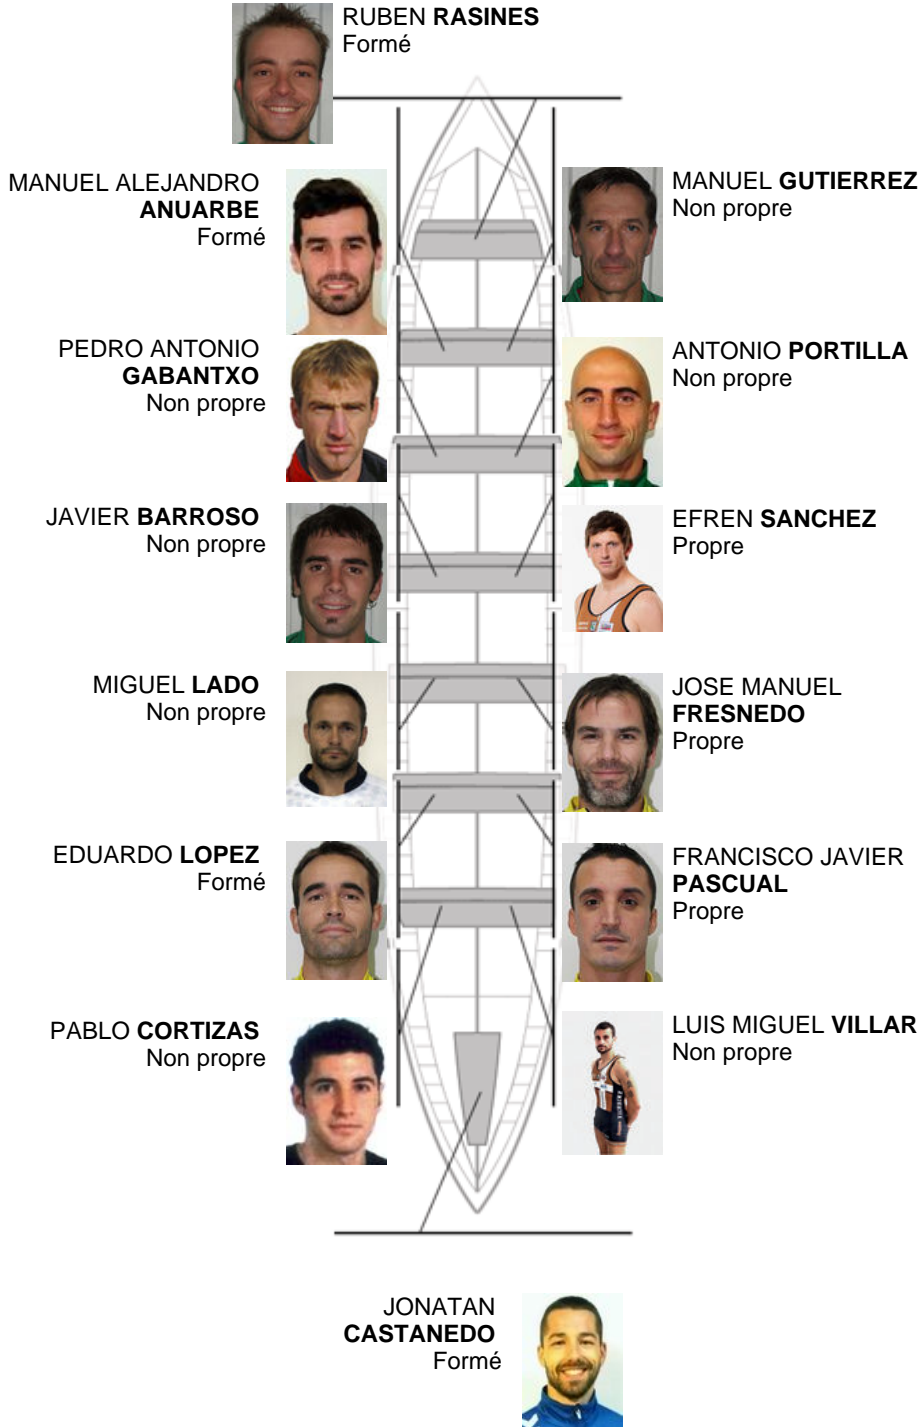

	Club	Temp	Dif	%	Points
10	CAMARGO	20:19,44	00:29.52	102.48%	3

Coach
PEDRO ANTONIO
GABANCHO

Délegué
FERNANDO
LOPEZ LEJARDI

Firma y sello

Supleánts

Remor
~~BARBERA BARRALON~~
~~BARBERA BARRALON~~
BARBERA BARRALON