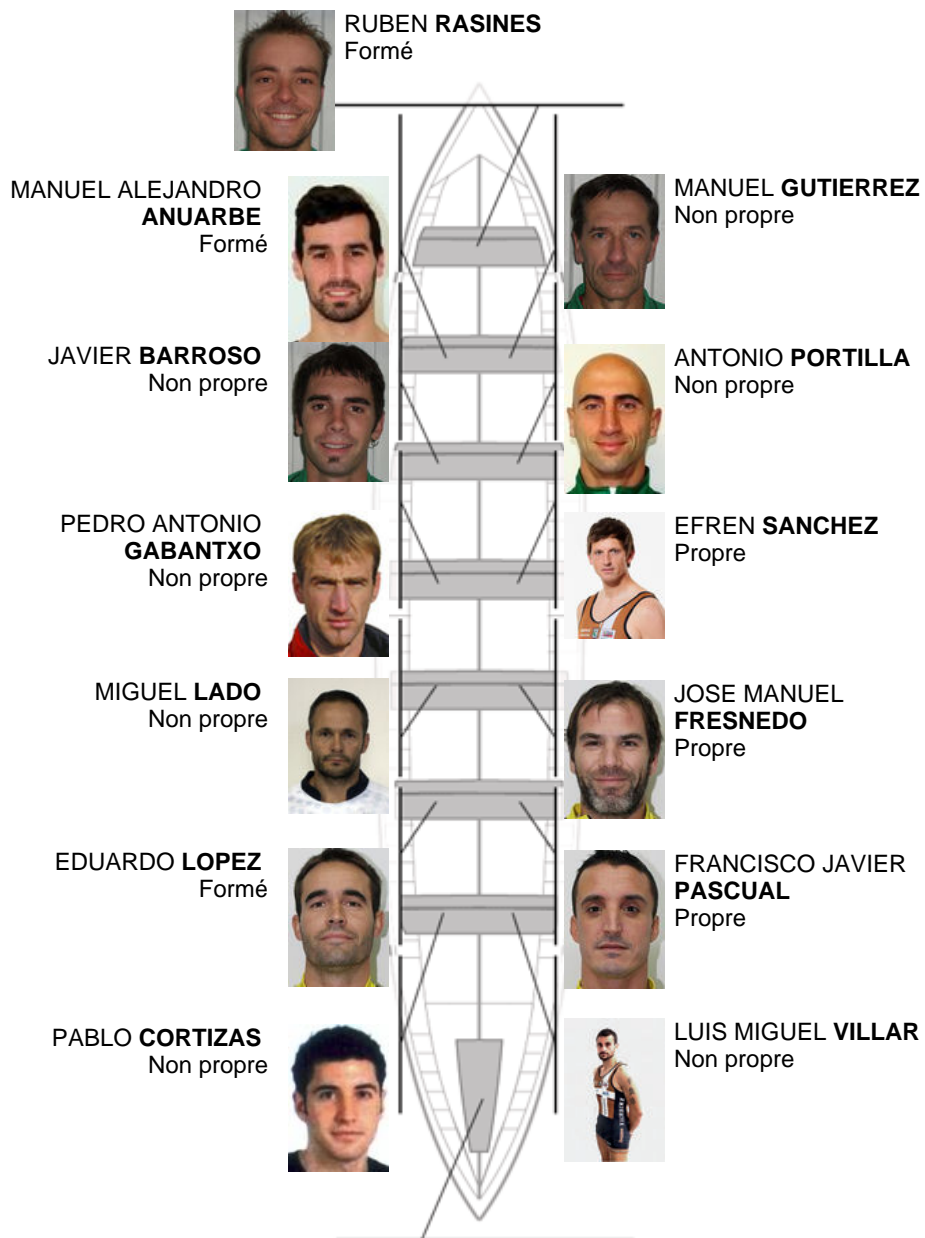

	Club	Temp	Dif	%	Points
8	CAMARGO	20:30,80	00:37.78	103,16%	5

Coach  
PEDRO ANTONIO  
GABANCHO

Délegué  
FERNANDO  
LOPEZ LEJARDI

Firma y sello

### Supleánts

Rember  
~~BARBIOS~~  
~~BARBIOS~~

Non prope

Formé:4

Prope: 3

Non prope: 7