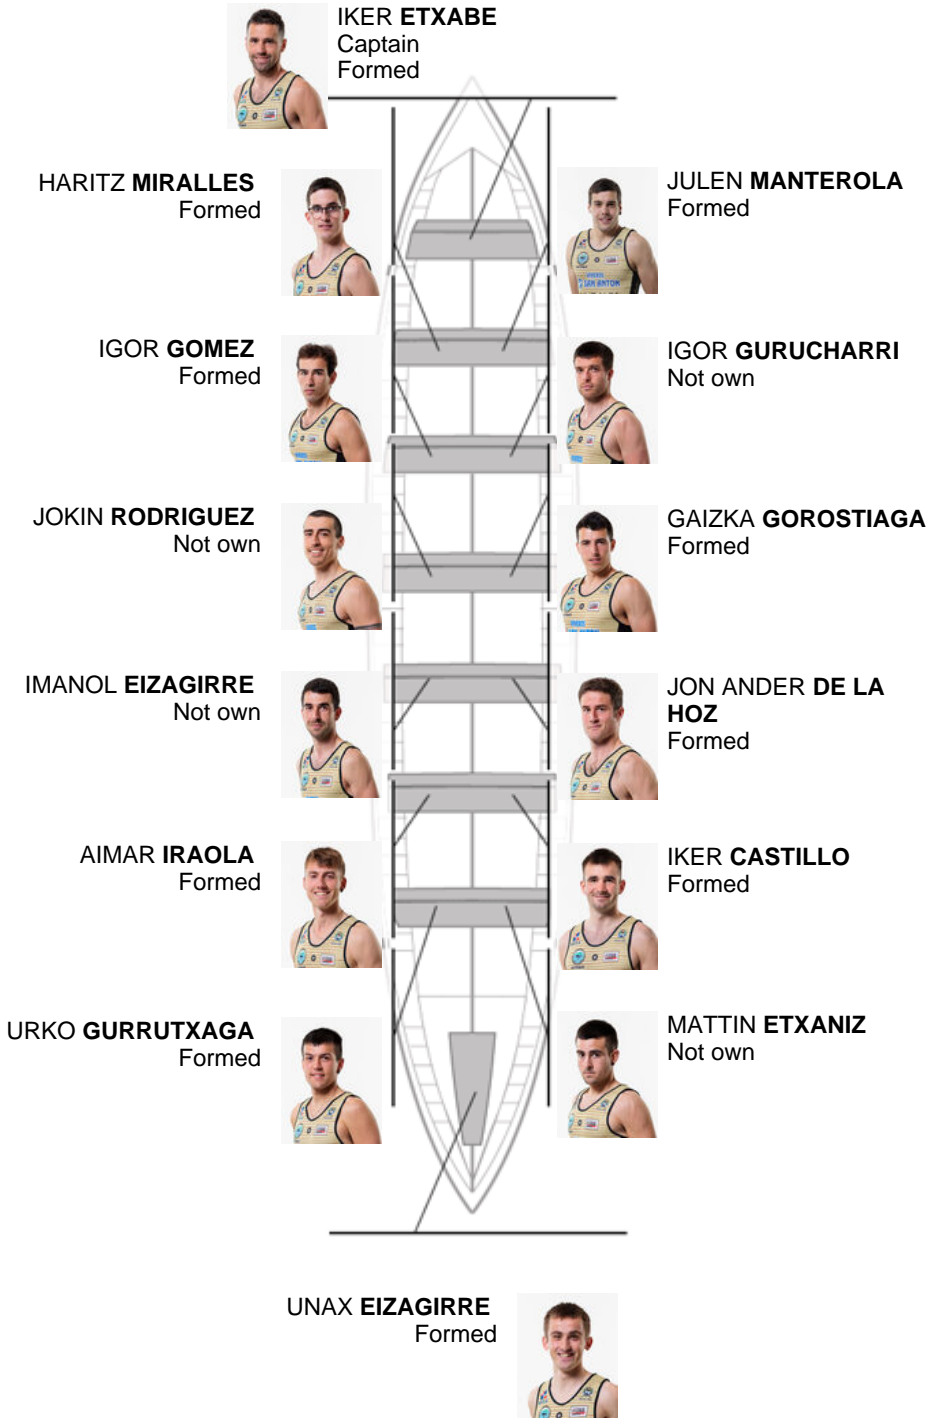

	Club	Time	Dif.	%	Points
7	GETARIA	21:28,04	00:55.19	104.47%	6

Coach
ION
LARRAÑAGA

Delegate
XABIER
GOIKOETXEA
MANTEROLA

Firma y sello

Subtitutes

Rower
~~XABIER DERIZABADI~~
XABIER DERIZABADI
Not own

Formed:10