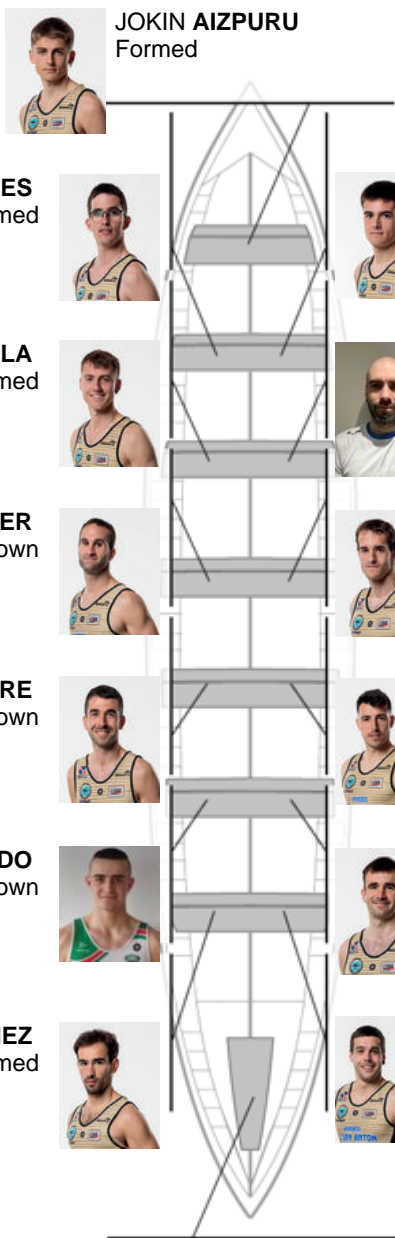

08-02-2025 / Hondarribiko XXXVIII. Bandera / Mapfre Sari Nagusia - Scoring

	Club	Time	Dif.	%	Points
7	GETARIA	21:02,13	00:42.91	103.51%	6

Coach  
ION  
LARRAÑAGA

Delegate  
XABIER  
GOIKOETXEA  
MANTEROLA

Firma y sello

Subtitutes

Rower  
ANTONIO  
GASTI

Not own

Formed:8

Own:

Not own: 6