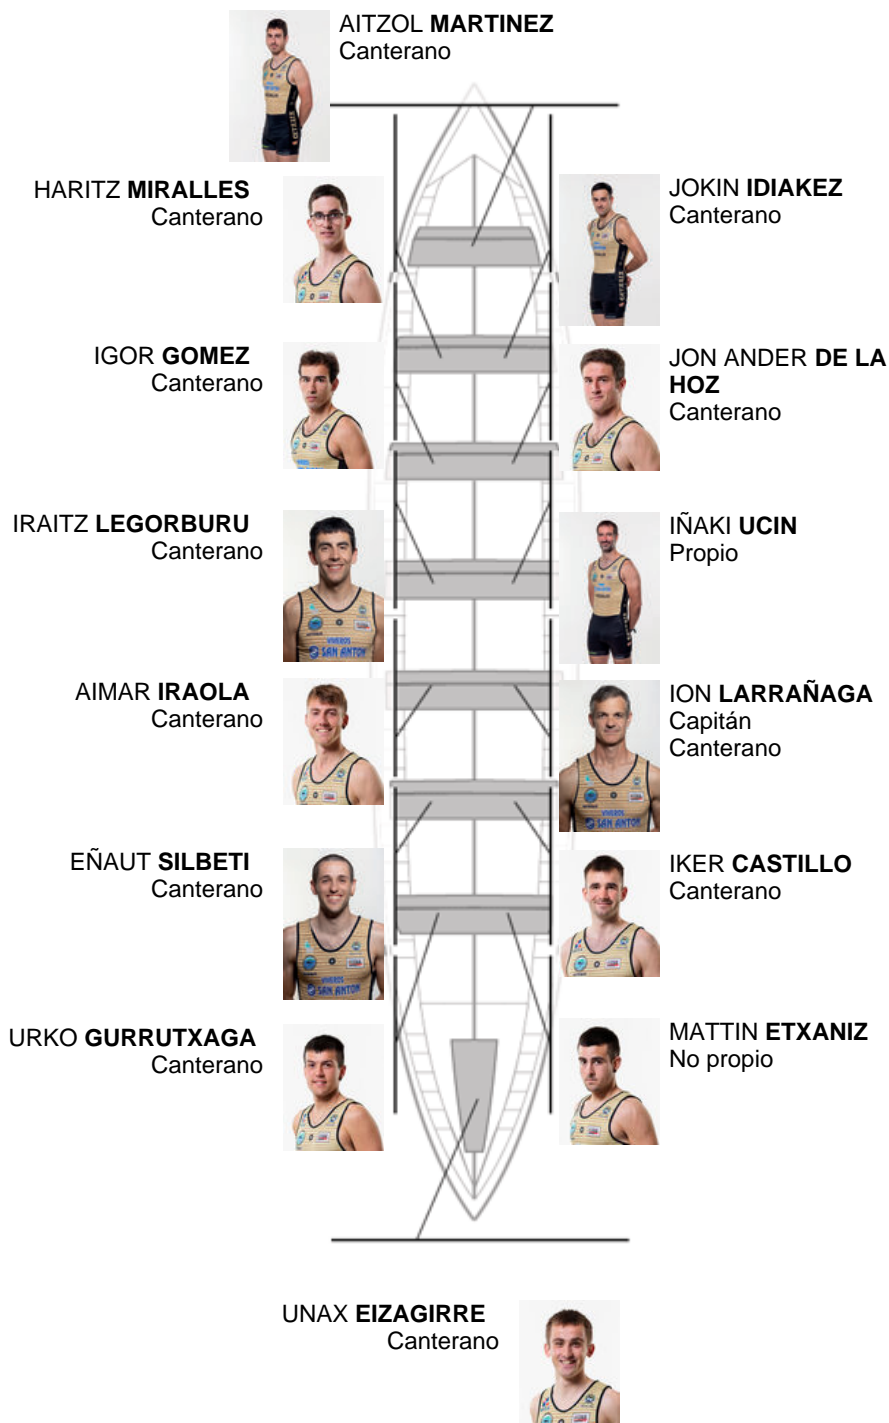

	Club	Tiempo	A favor	%	Puntos
11	GETARIA	20:31,64	00:30.03	102.49%	2

Entrenador
ION
LARRAÑAGA

Delegado
JOSE MANUEL
GOROSTIAGA LETE

Firma y sello

Suplentes

Remero / patrón
~~ION LARRAÑAGA~~
ION LARRAÑAGA
Canterano