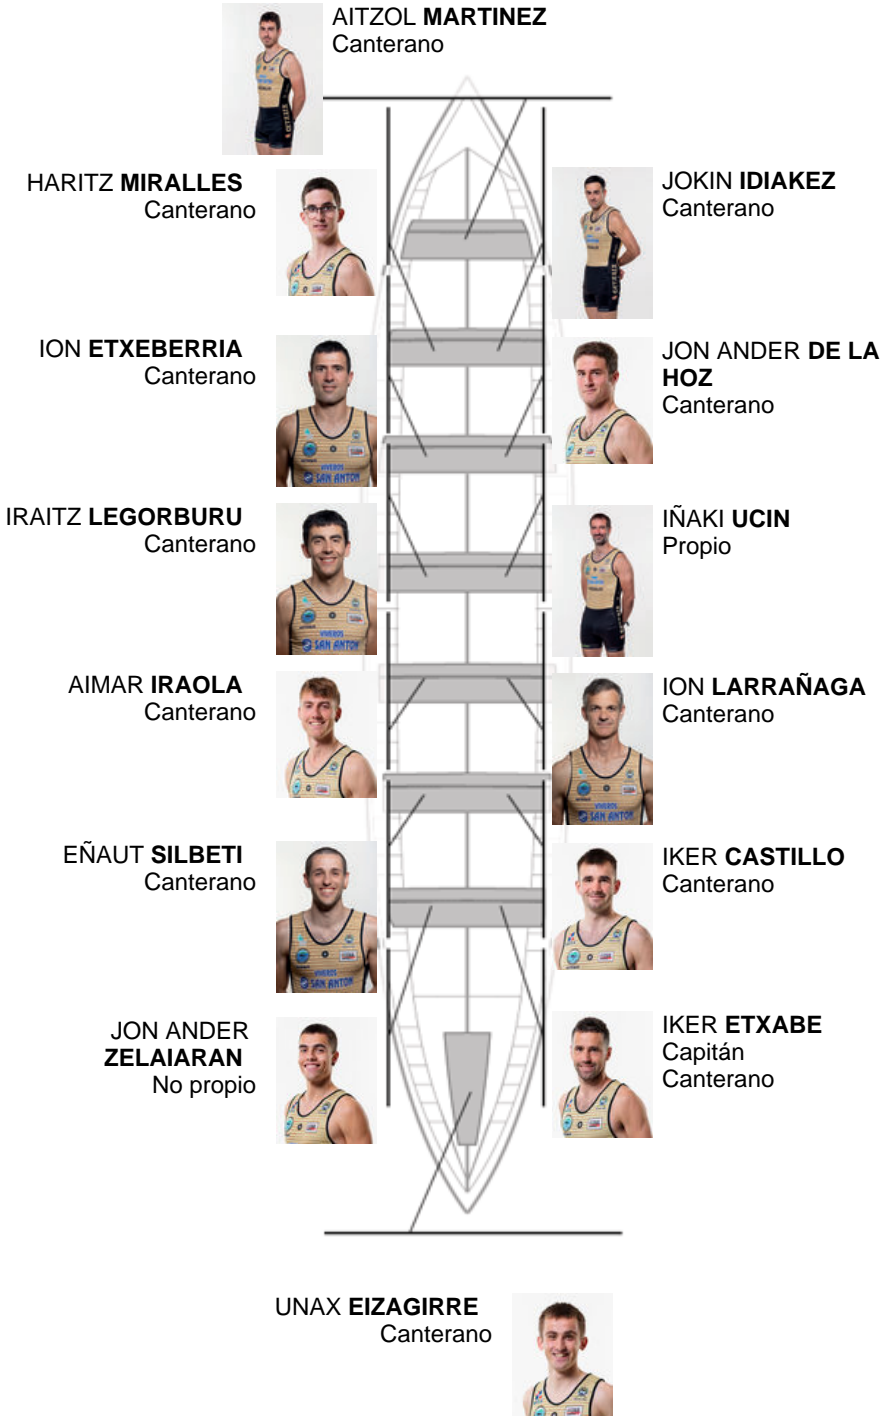

Club	Tiempo	A favor	%	Puntos
7	GETARIA	20:29,88	00:38.58	103.23%	6

Firma y sello

Suplentes

Canteranos: 12

Propios: 1

No propios: 1