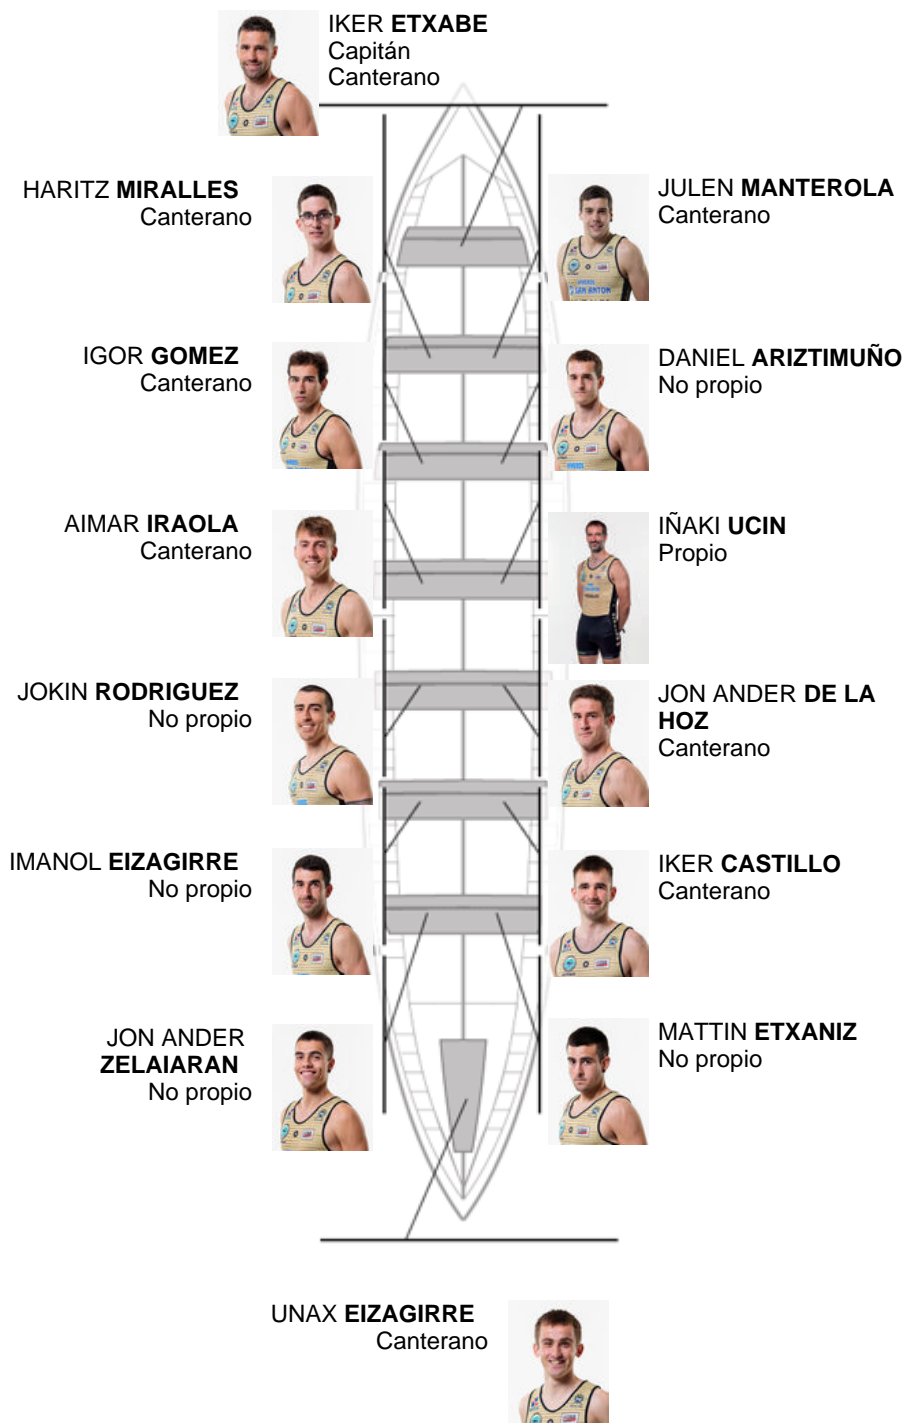

Club	Tiempo	A favor	%	Puntos
6	GETARIA	20:49,76	00:37.62	103.10%	7

Entrenador
ION
LARRAÑAGA

Delegado
XABIER
GOIKOETXEA
MANTEROLA

Firma y sello

Suplentes

Remero
~~UNAX EIZAGIRRE~~
IZSGIAN
Canterano

Canteranos:8

Propios: 1

No propios: 5