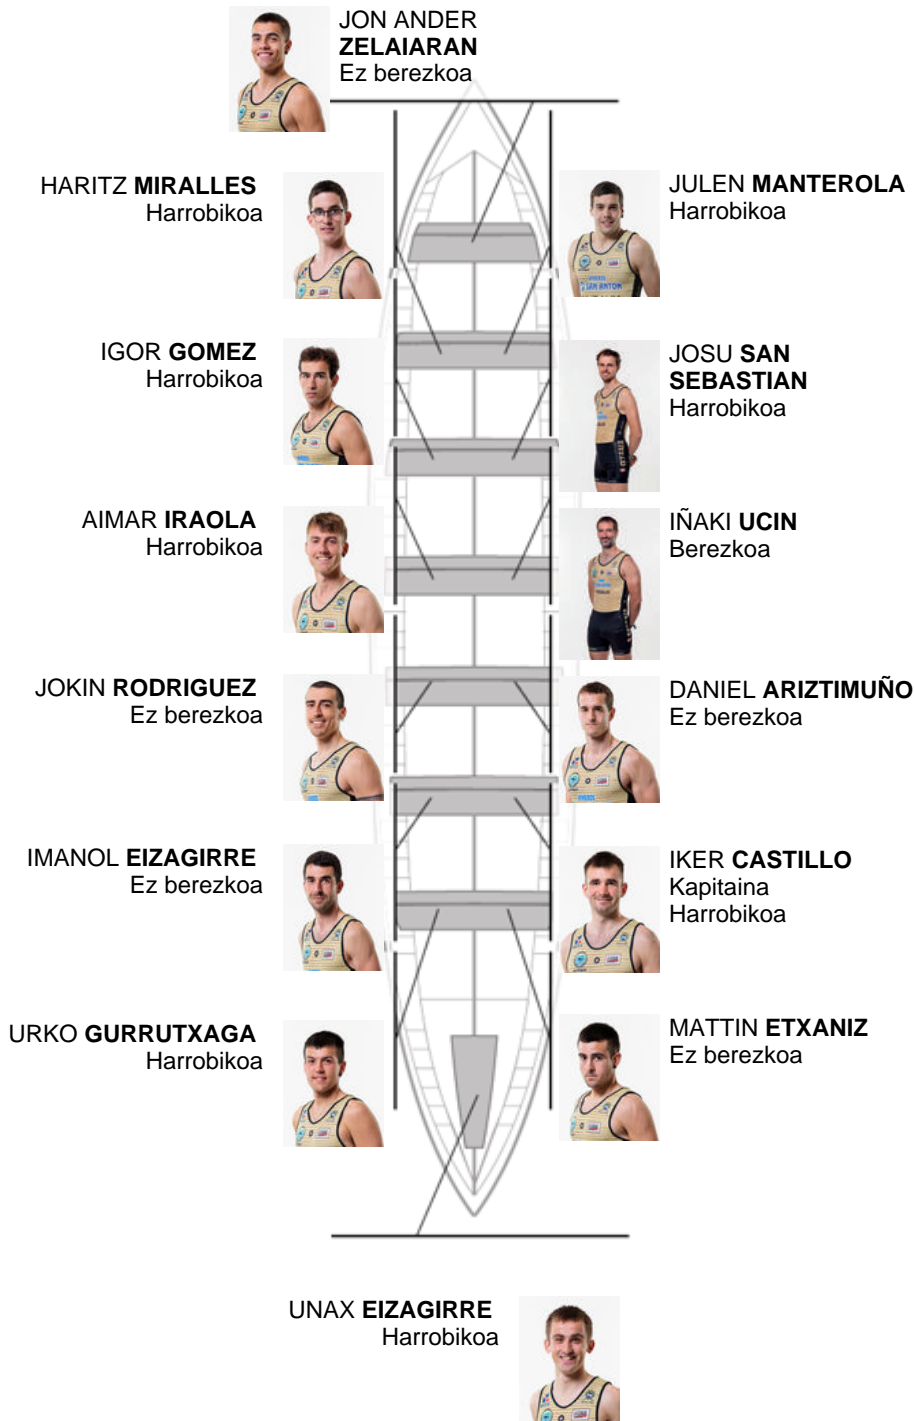

	Kluba	Denbora	Alde	%	Puntuak
7	GETARIA	22:46,80	00:55.68	104.24%	6

Entrenatzailea  
ION  
LARRAÑAGA

Ordezkaria  
ANDER  
BASURTO LETE

Firma y sello

**Ordezkaririk**

Arraunlaria /  
~~ION ANDER~~  
~~ZELAIARAN~~  
ETXABE  
Harrobikoa  
Harrobikoa

Harrobikoak: 8  
Berezkoak: 1  
Ez berezkoak: 5