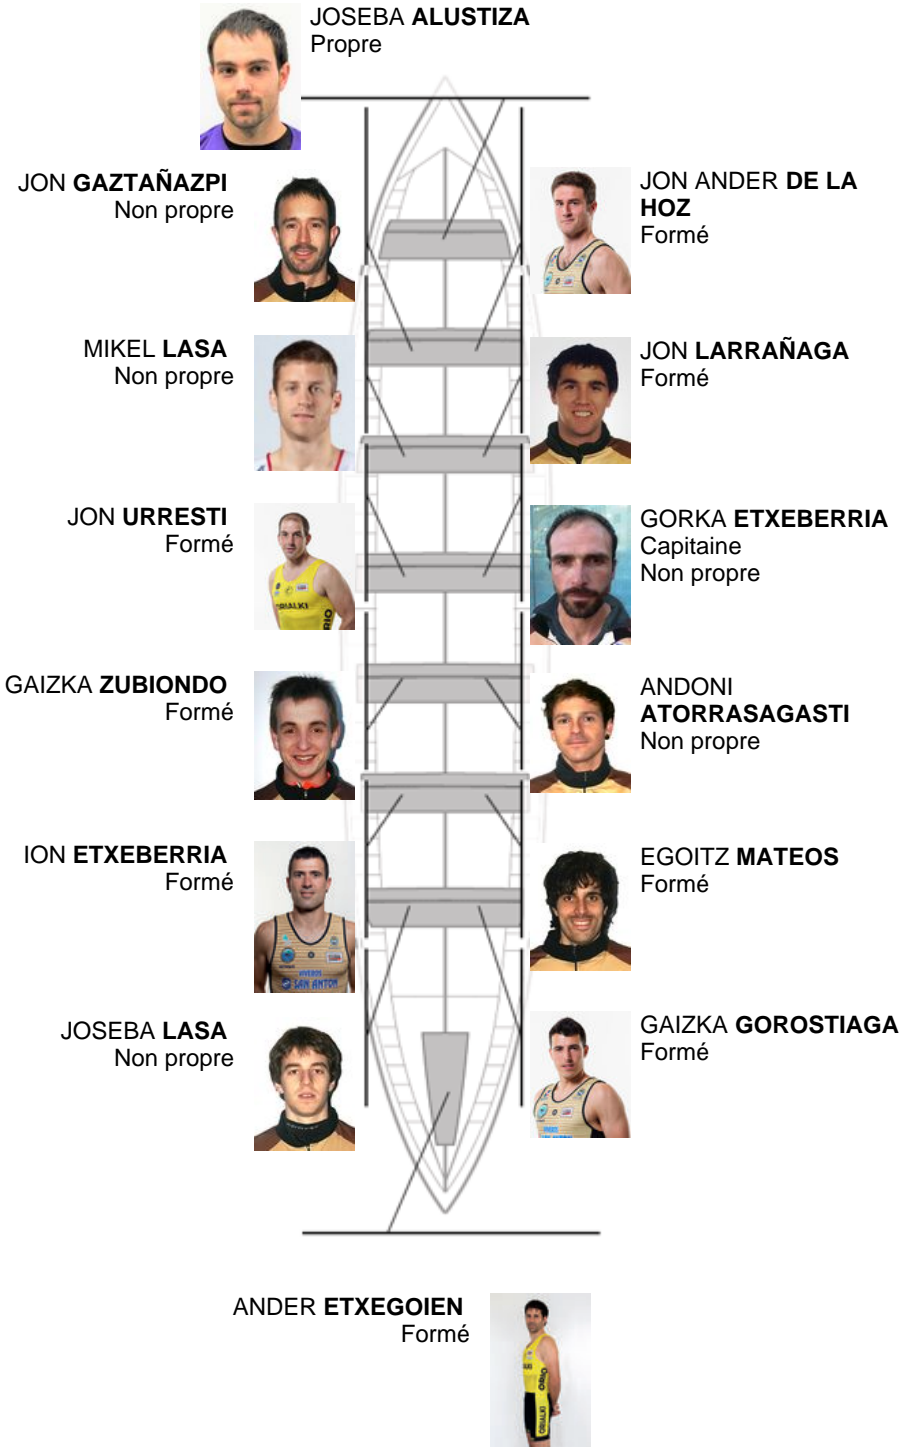

	Club	Temp	Dif	%	Points
2	GETARIA	20:04,68	00:07.74	100.64%	3

Coach
GORKA
ETXEBERRIA

Délegué
JOSE ANTONIO
OLANO ZUBIKARAI

Firma y sello

Suppléants

Rameur / patron

~~KEREBETU~~
~~ETXEBERRIA~~

Rameur propre