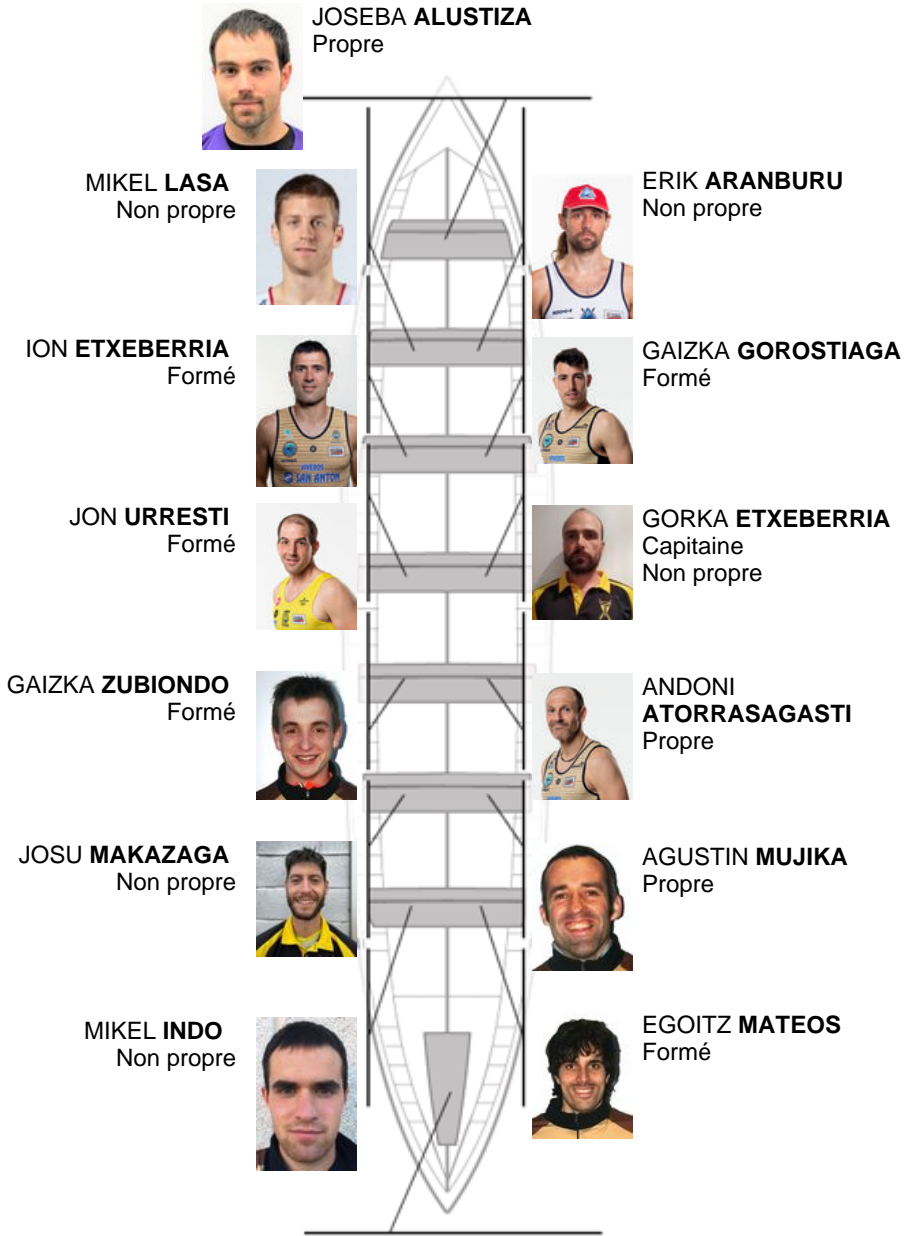

	Club	Temp	Dif	%	Points
2	GETARIA	20:41,50	00:03.04	100.24%	3

Coach
GORKA
ETXEBERRIA

Délégué
JOSE ANTONIO
OLANO ZUBIKARAI

Firma y sello

Suppléants

Remon
~~ETXEBERRIA~~
~~ETXEBERRIA~~
Remon

ANDER ETXEGOIEN
Formé