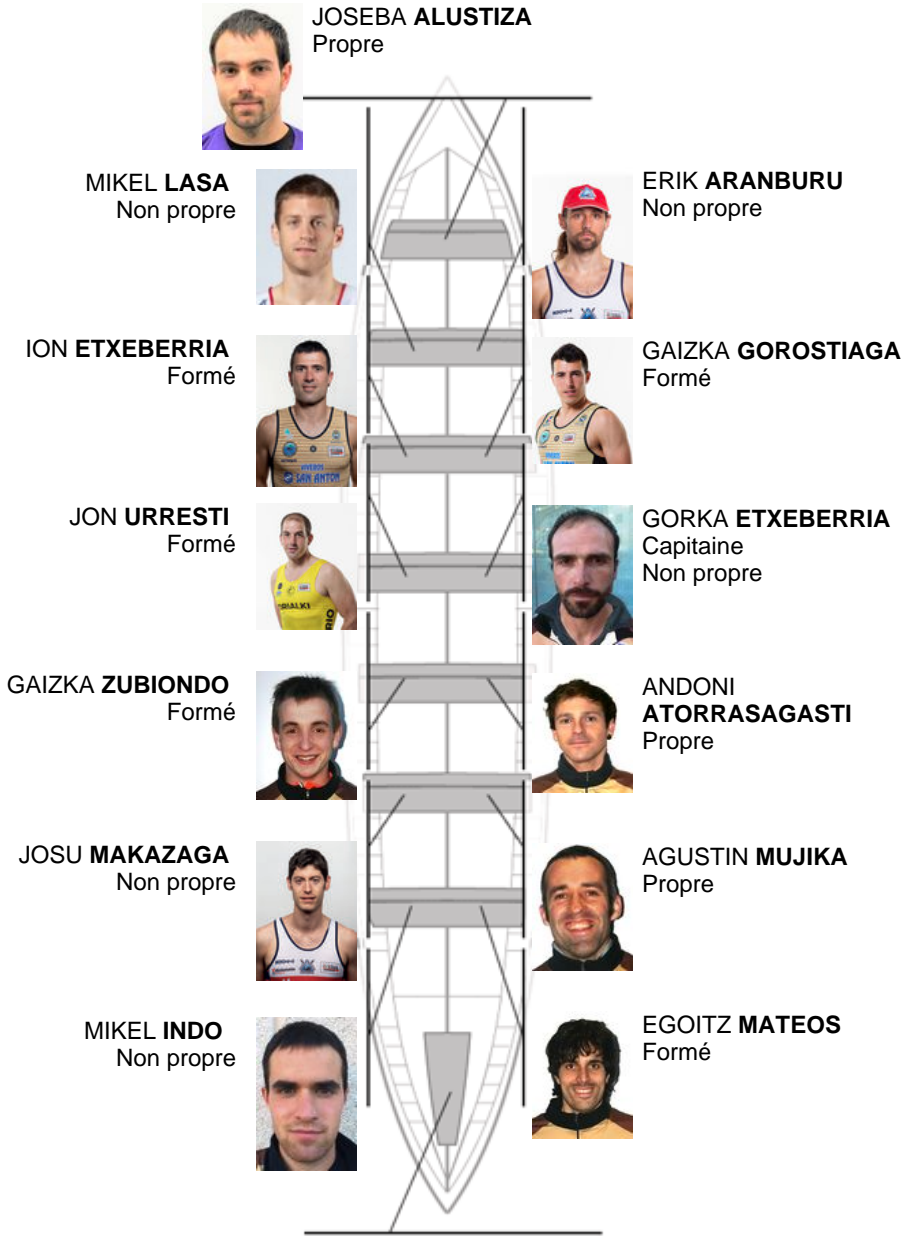

	Club	Temp	Dif	%	Points
2	GETARIA	20:41,50	00:03.04	100.24%	3

Coach
GORKA
ETXEBERRIA

Délegué
JOSE ANTONIO
OLANO ZUBIKARAI

Firma y sello

Supleánts

Remon
~~ETXEBERRIA~~
~~ETXEBERRIA~~
Remon

ANDER ETXEGOIEN
Formé