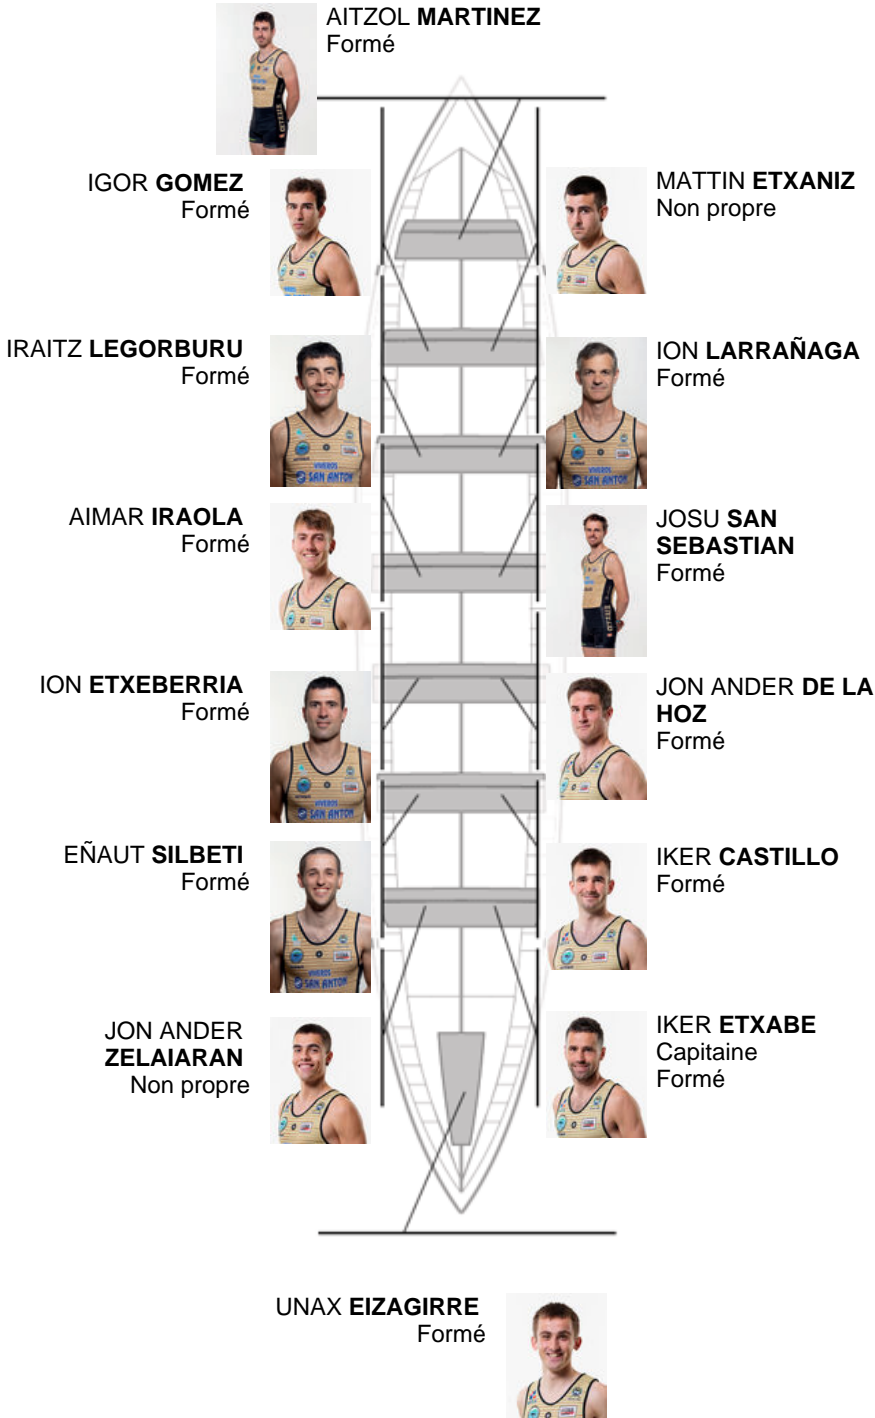

	Club	Temp	Dif	%	Points
7	GETARIA	20:16,68	00:34.48	102.91%	6

Coach
ION
LARRAÑAGA

Délegué
XABIER
GOIKOETXEA
MANTEROLA

Firma y sello

Supleánts

Remeur
XABIER
BERRIBESAGA
Formé

Formé:12

Prope:

Non propre: 2