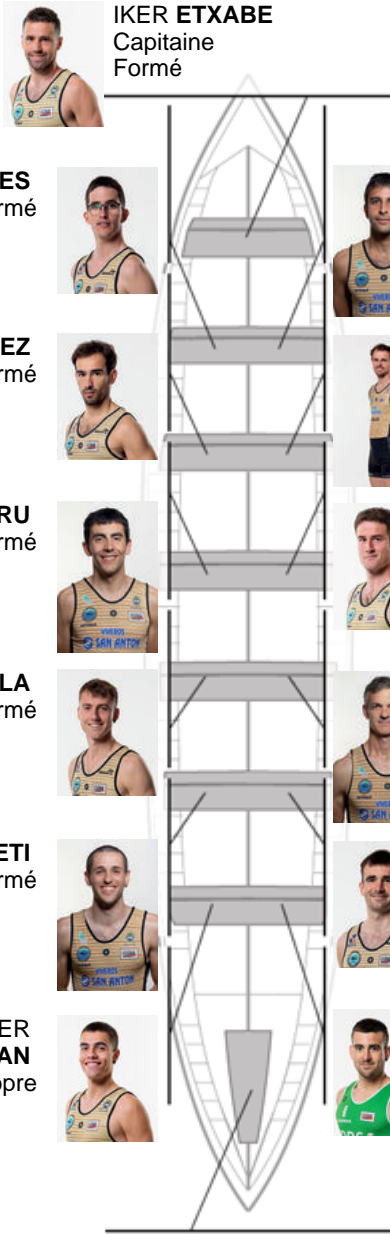

	Club	Temp	Dif	%	Points
4	GETARIA	20:02,78	00:16.74	101.41%	9

Coach
ION
LARRAÑAGA

Délégué
JOSE MANUEL
GOROSTIAGA LETE

Firma y sello

Supleánts

Remeur
~~ION LARRAÑAGA~~
~~ION LARRAÑAGA~~
Formé

IKER ETXABE
Capitaine
Formé

HARITZ MIRALLES
Formé

IOSU REZOLA
Formé

IGOR GOMEZ
Formé

JOSU SAN SEBASTIAN
Formé

IRAITZ LEGORBURU
Formé

JON ANDER DE LA HOZ
Formé

AIMAR IRAOLA
Formé

ION LARRAÑAGA
Formé

EÑAUT SILBETI
Formé

IKER CASTILLO
Formé

JON ANDER ZELAIARAN
Non propre

MATTIN ETXANIZ
Non propre

UNAX EIZAGIRRE
Formé

Formé:12

Prope:

Non prope: 2