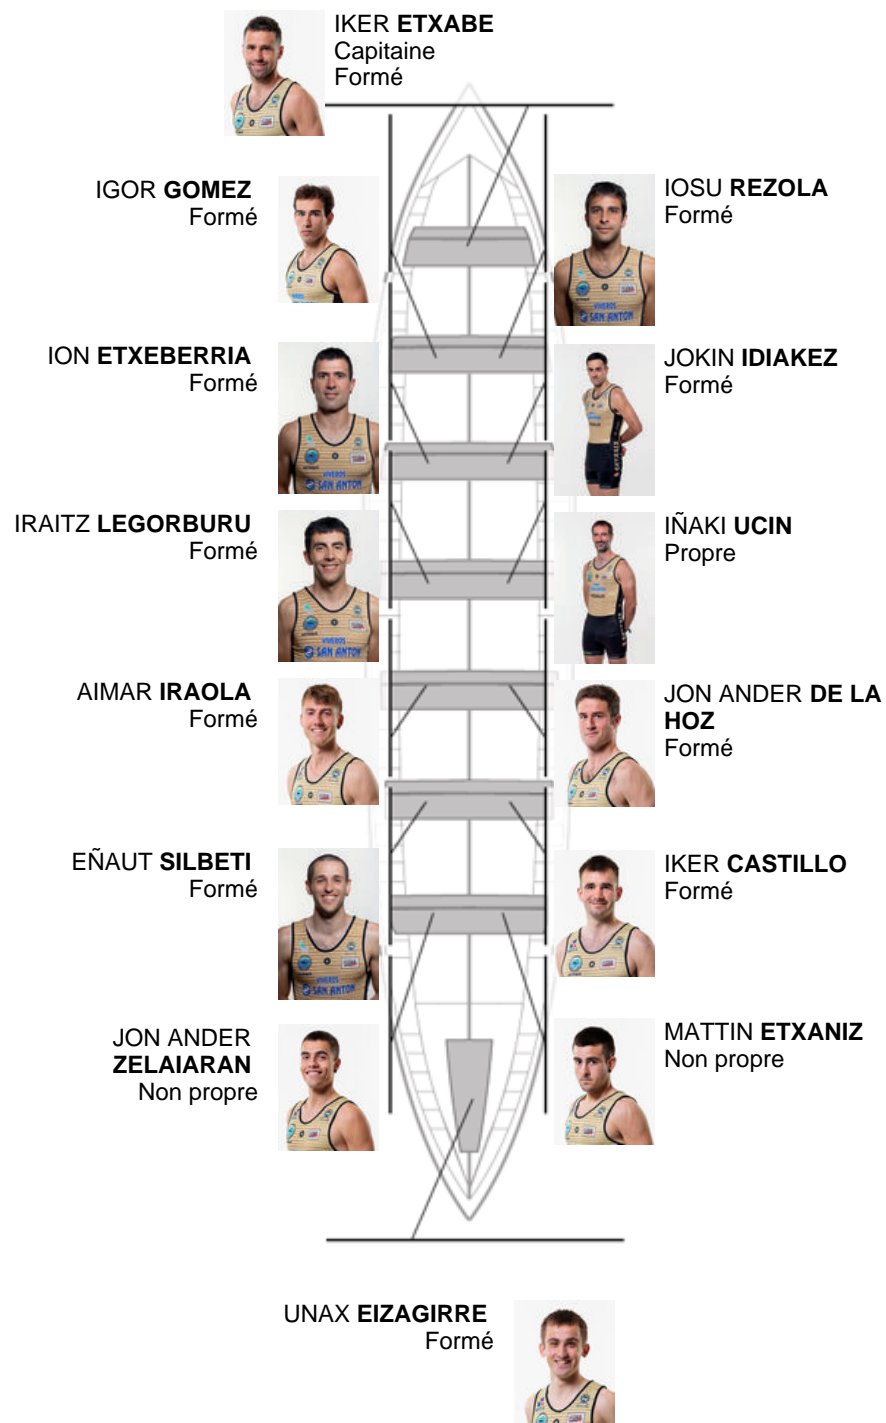

	Club	Temp	Dif	%	Points
9	GETARIA	20:21,86	00:23.92	101.99%	4

Coach
ION
LARRAÑAGA

Délegué
JOSE MANUEL
GOROSTIAGA LETE

Firma y sello

Supleánts

Remeur
~~SEBASTIAN~~
~~LARRAÑAGA~~
SEBASTIAN
Formé
Formé

Formé:11
Prope: 1
Non prope: 2