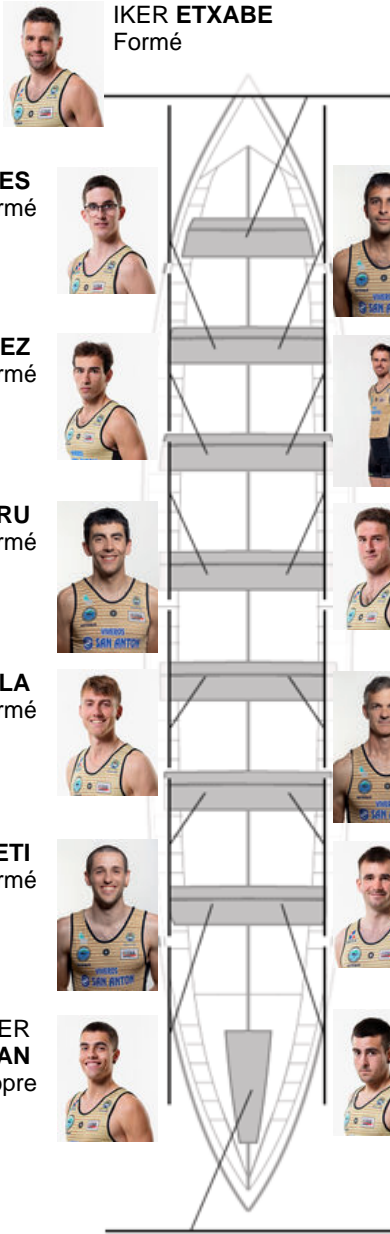

	Club	Temp	Dif	%	Points
5	GETARIA	20:54,04	00:23.30	101.89%	8

Coach
ION
LARRAÑAGA

Déleégué
JOSE MANUEL
GOROSTIAGA LETE

Firma y sello

Supleánts

Remeur
~~ION LARRAÑAGA~~
~~ION LARRAÑAGA~~
Formé

IKER ETXABE
Formé

HARITZ MIRALLES
Formé

IOSU REZOLA
Formé

IGOR GOMEZ
Formé

JOSU SAN SEBASTIAN
Formé

IRAITZ LEGORBURU
Formé

JON ANDER DE LA HOZ
Formé

AIMAR IRAOLA
Formé

ION LARRAÑAGA
Capitaine
Formé

EÑAUT SILBETI
Formé

IKER CASTILLO
Formé

JON ANDER ZELAIARAN
Non propre

MATTIN ETXANIZ
Non propre

UNAX EIZAGIRRE
Formé

Formé: 12
Prope:
Non prope: 2