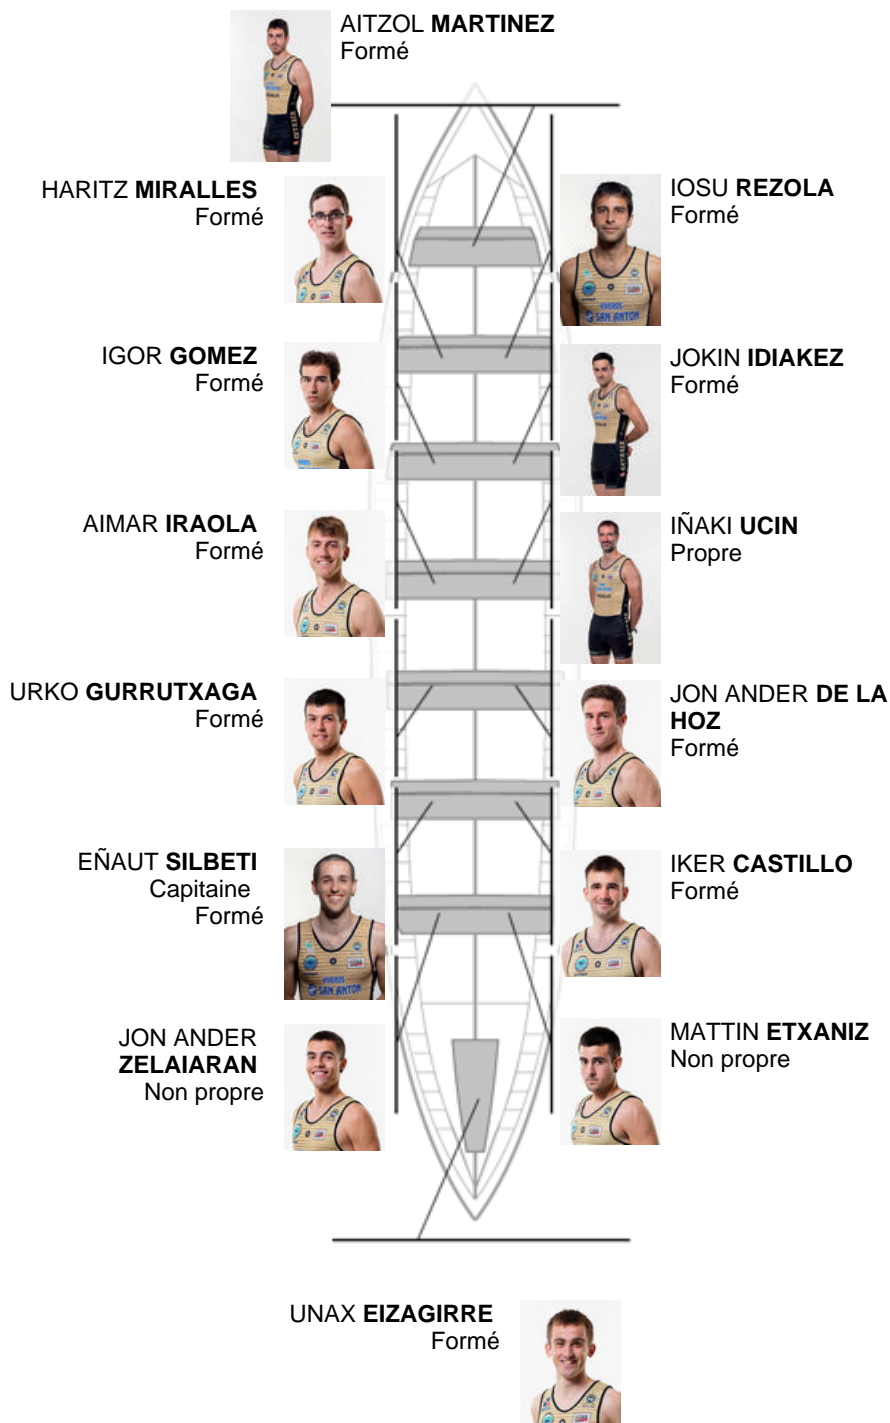

	Club	Temp	Dif	%	Points
7	GETARIA	20:37,14	00:26.52	102.19%	6

Coach  
ION  
LARRAÑAGA

Délegué  
JOSE MANUEL  
GOROSTIAGA LETE

Firma y sello

### Supleánts

Remeur / patron  
~~IOSU REZOLA~~  
~~SEBASTIAN~~  
SEBASTIAN  
Formé  
Formé

Formé:11  
Prope: 1  
Non prope: 2