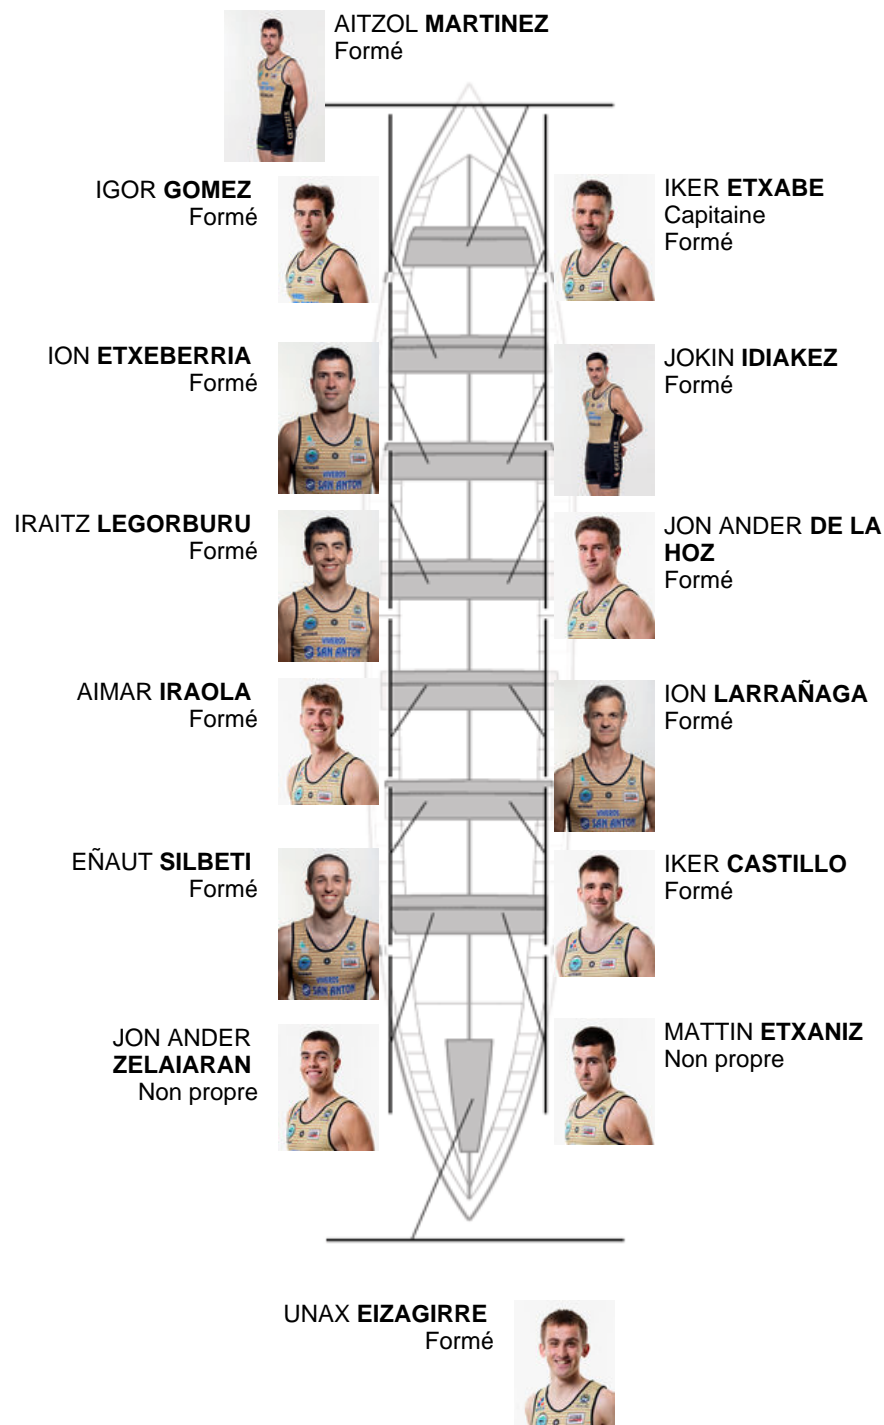

	Club	Temp	Dif	%	Points
7	GETARIA	20:25,70	00:41.18	103.47%	6

Coach  
ION  
LARRAÑAGA

Délegué  
JOSE MANUEL  
GOROSTIAGA LETE

Firma y sello

### Supleánts

Remeur  
~~IGOR GOMEZ~~  
~~ION LARRAÑAGA~~  
SEBASTIAN  
Propre  
Formé

Formé:12

Prope:

Non propre: 2