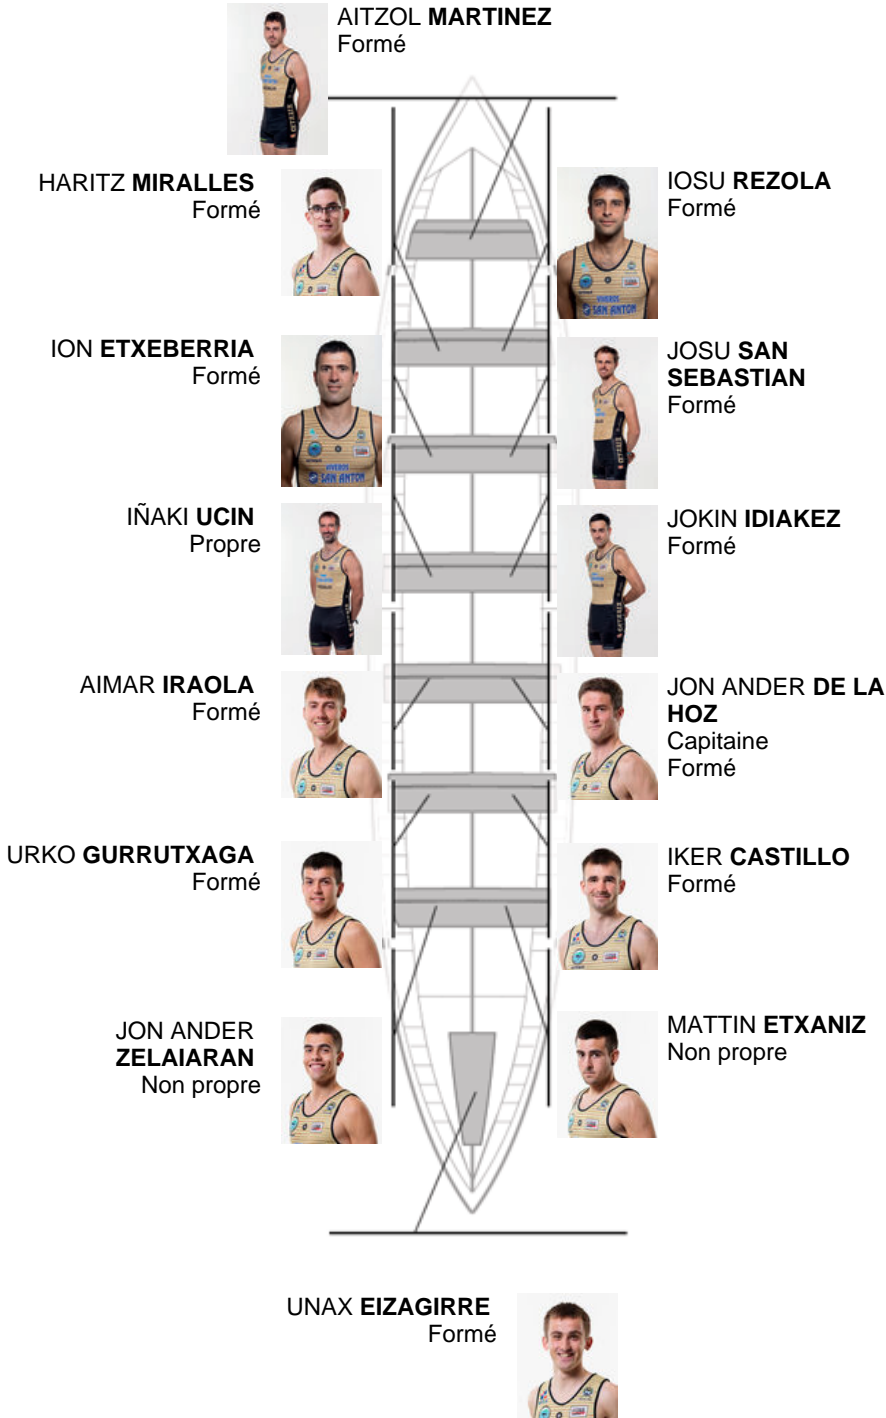

	Club	Temp	Dif	%	Points
7	GETARIA	19:59,58	00:38.86	103.34%	6

Coach  
ION  
LARRAÑAGA

Déleégue  
JOSE MANUEL  
GOROSTIAGA LETE

Firma y sello

### Supleánts

Remeur / patron  
~~ION LARRAÑAGA~~  
ION LARRAÑAGA  
Formé

Formé:11  
Prope: 1  
Non prope: 2