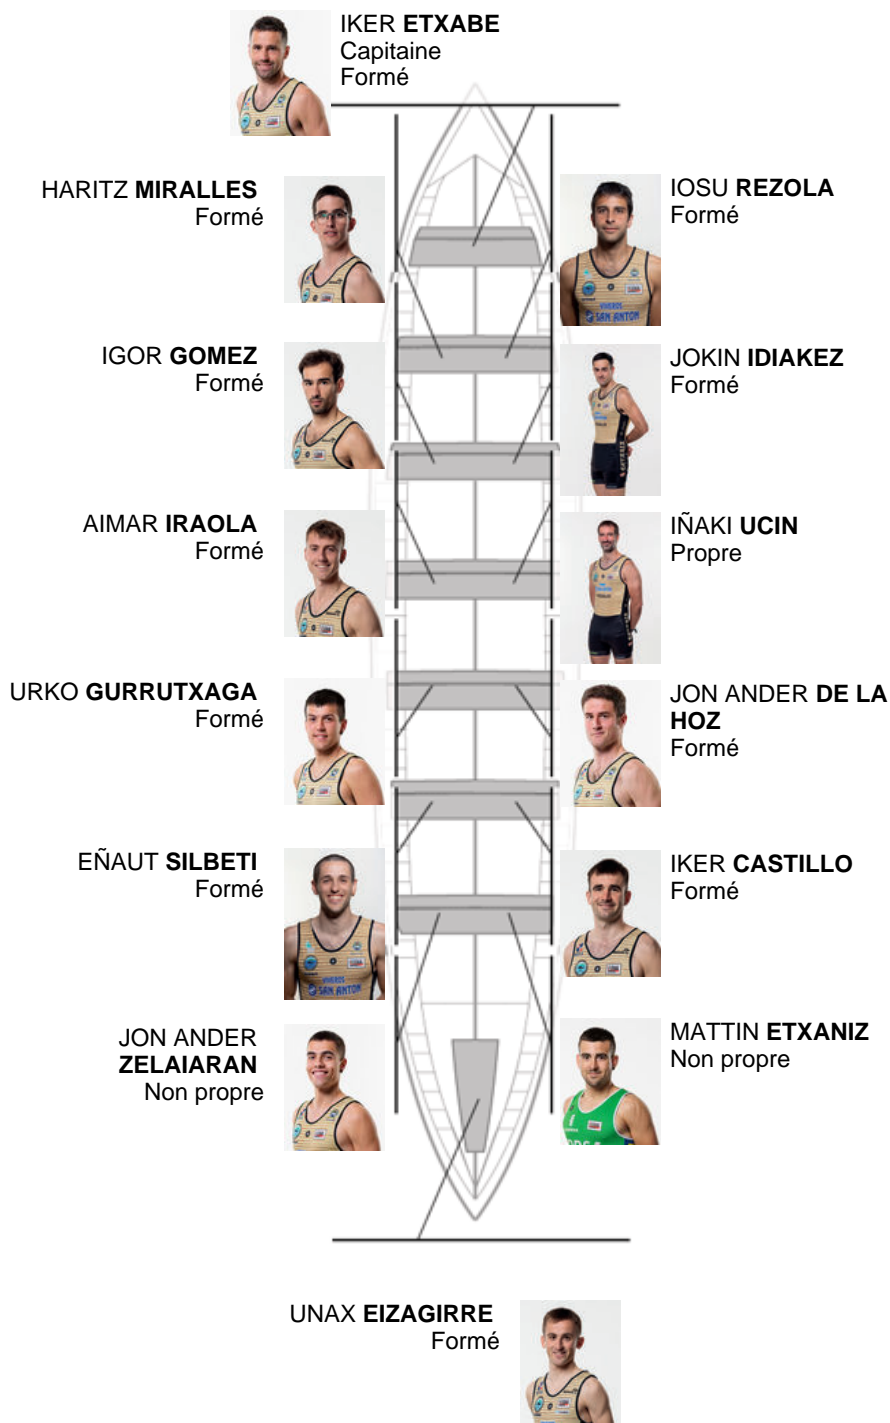

	Club	Temp	Dif	%	Points
5	GETARIA	21:13,80	00:46.48	103.78%	8

Coach  
ION  
LARRAÑAGA

Délegué  
JOSE MANUEL  
GOROSTIAGA LETE

Firma y sello

### Supleánts

Remeur  
~~SEBASTIAN~~  
SEBASTIAN  
Formé  
Formé

Formé:11  
Prope: 1  
Non propre: 2