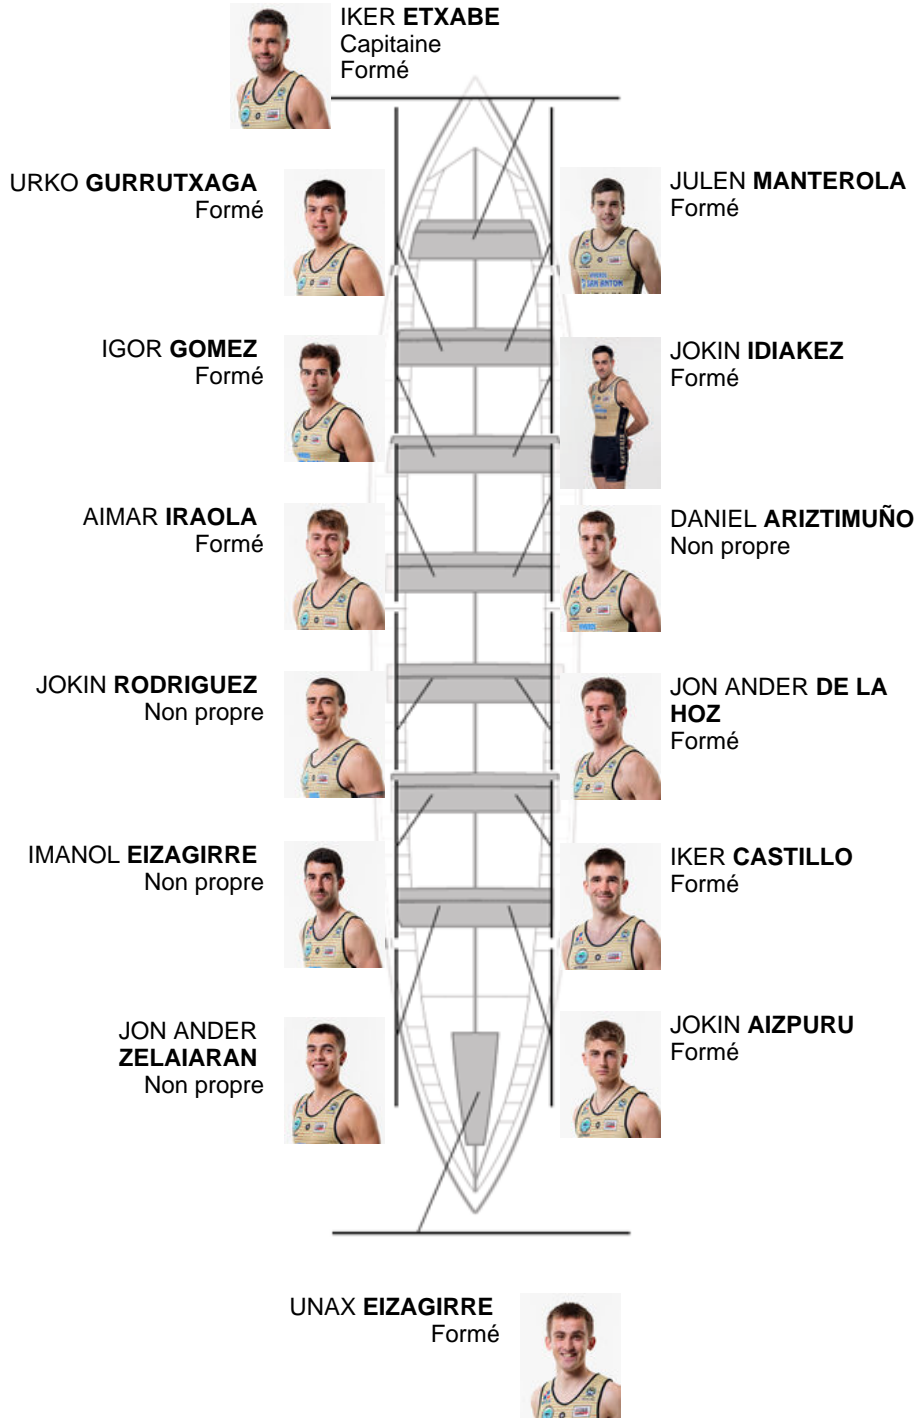

	Club	Temp	Dif	%	Points
0	GETARIA	00:00,00			0

Coach  
ION  
LARRAÑAGA

Déleégue  
JOSE MANUEL  
GOROSTIAGA LETE

Firma y sello

### Supleánts

Remeur  
~~SEBASTIAN~~  
~~SEBASTIAN~~  
SEBASTIAN  
Non propre  
Formé

Formé:10

Prope:

Non prope: 4