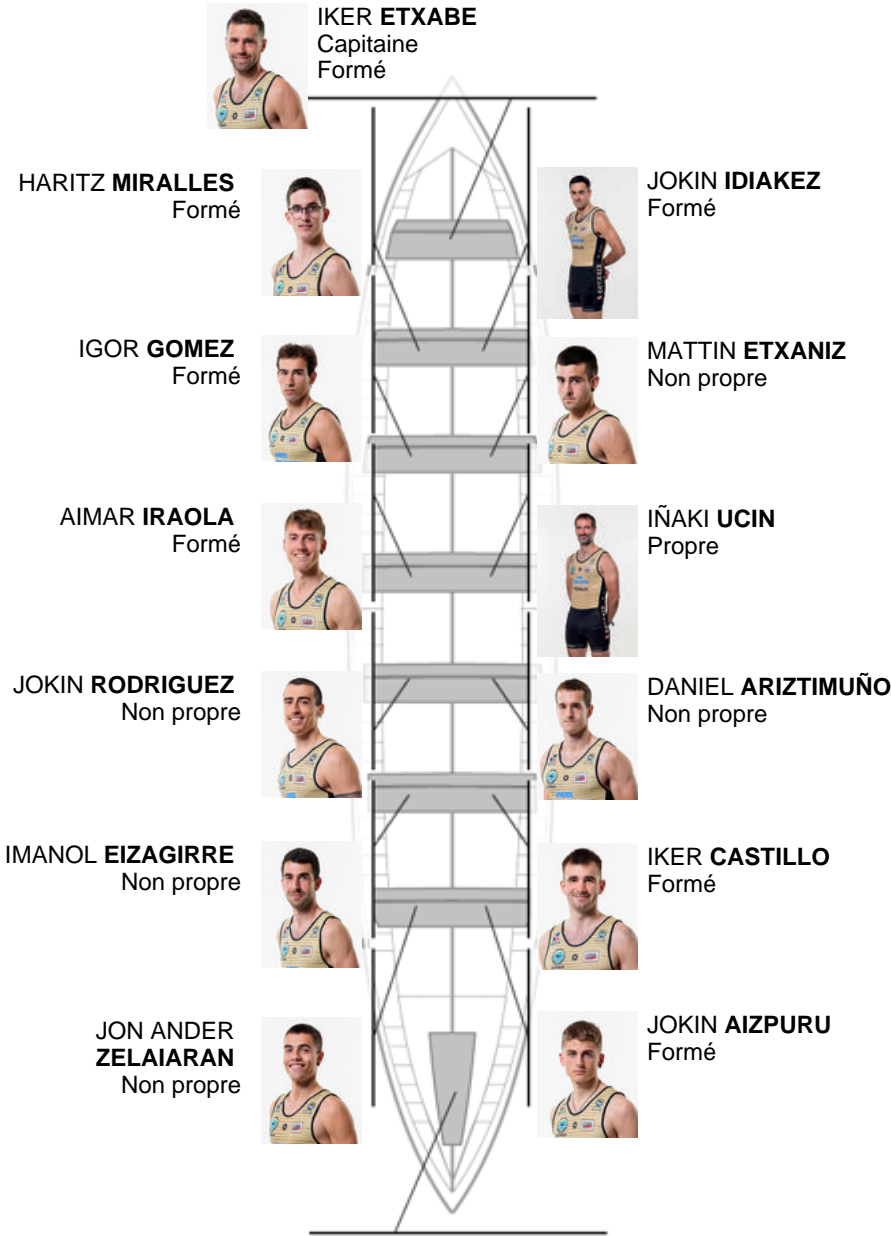

	Club	Temp	Dif	%	Points
9	GETARIA	19:59,76	00:32.84	102.81%	4

Coach
ION
LARRAÑAGA

Délegué
XABIER
GOIKOETXEA
MANTEROLA

Firma y sello

Supleánts

Remeur
~~ANDER~~
~~LARRAÑAGA~~
SEBASTIAN
Formé
Formé

UNAX EIZAGIRRE
Formé

Formé:8
Prope: 1
Non propre: 5