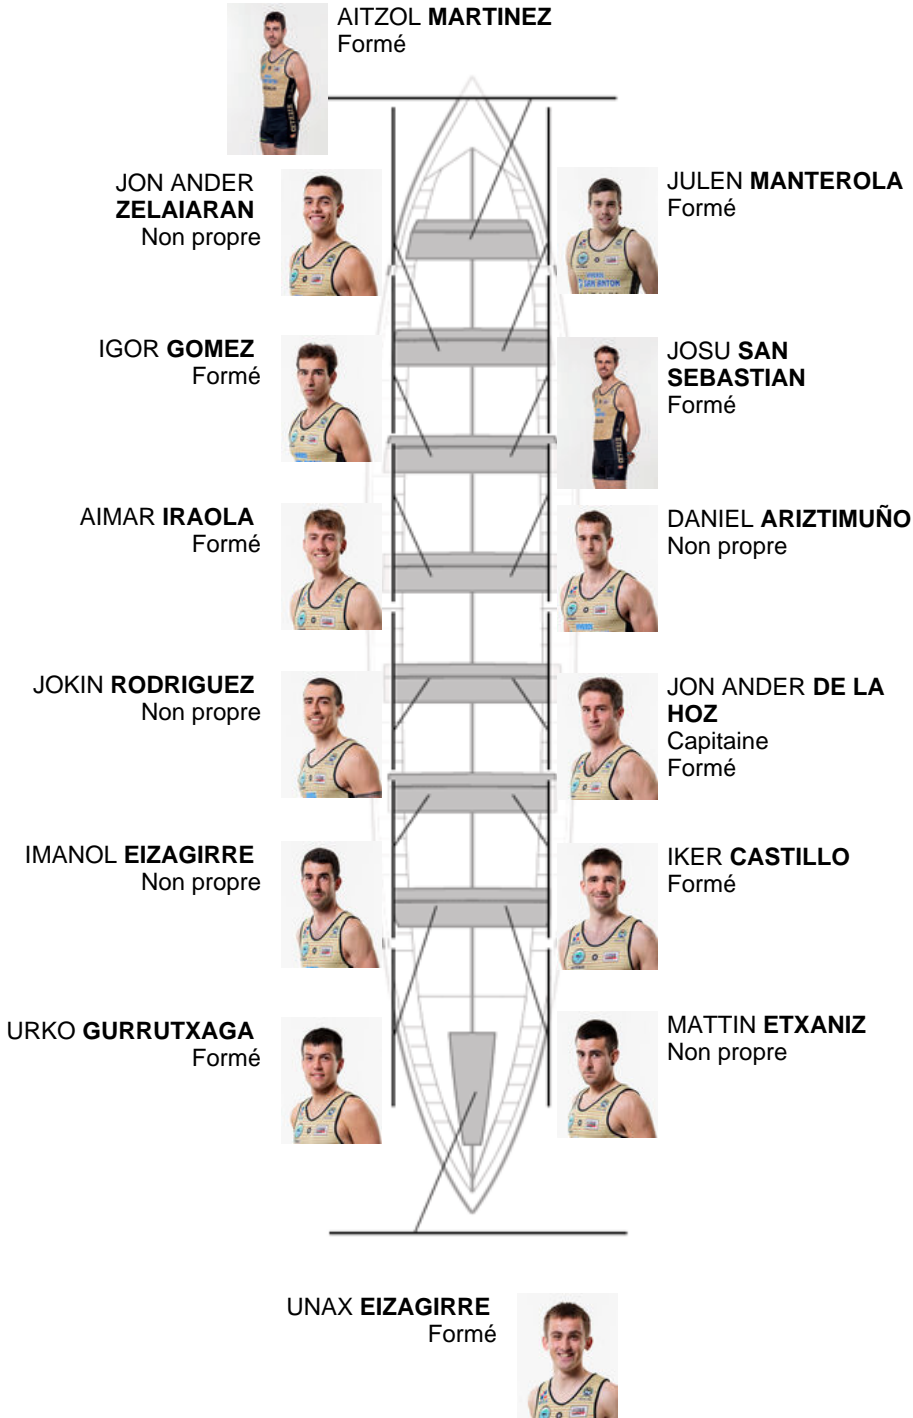

	Club	Temp	Dif	%	Points
5	GETARIA	21:05,14	00:30.54	102.47%	8

Coach  
ION  
LARRAÑAGA

Délegué  
XABIER  
GOIKOETXEA  
MANTEROLA

Firma y sello

### Supleánts

Remeur / patron  
IÑAKI ZUBIZARTE

Formé:9  
Prope:  
Non prope: 5