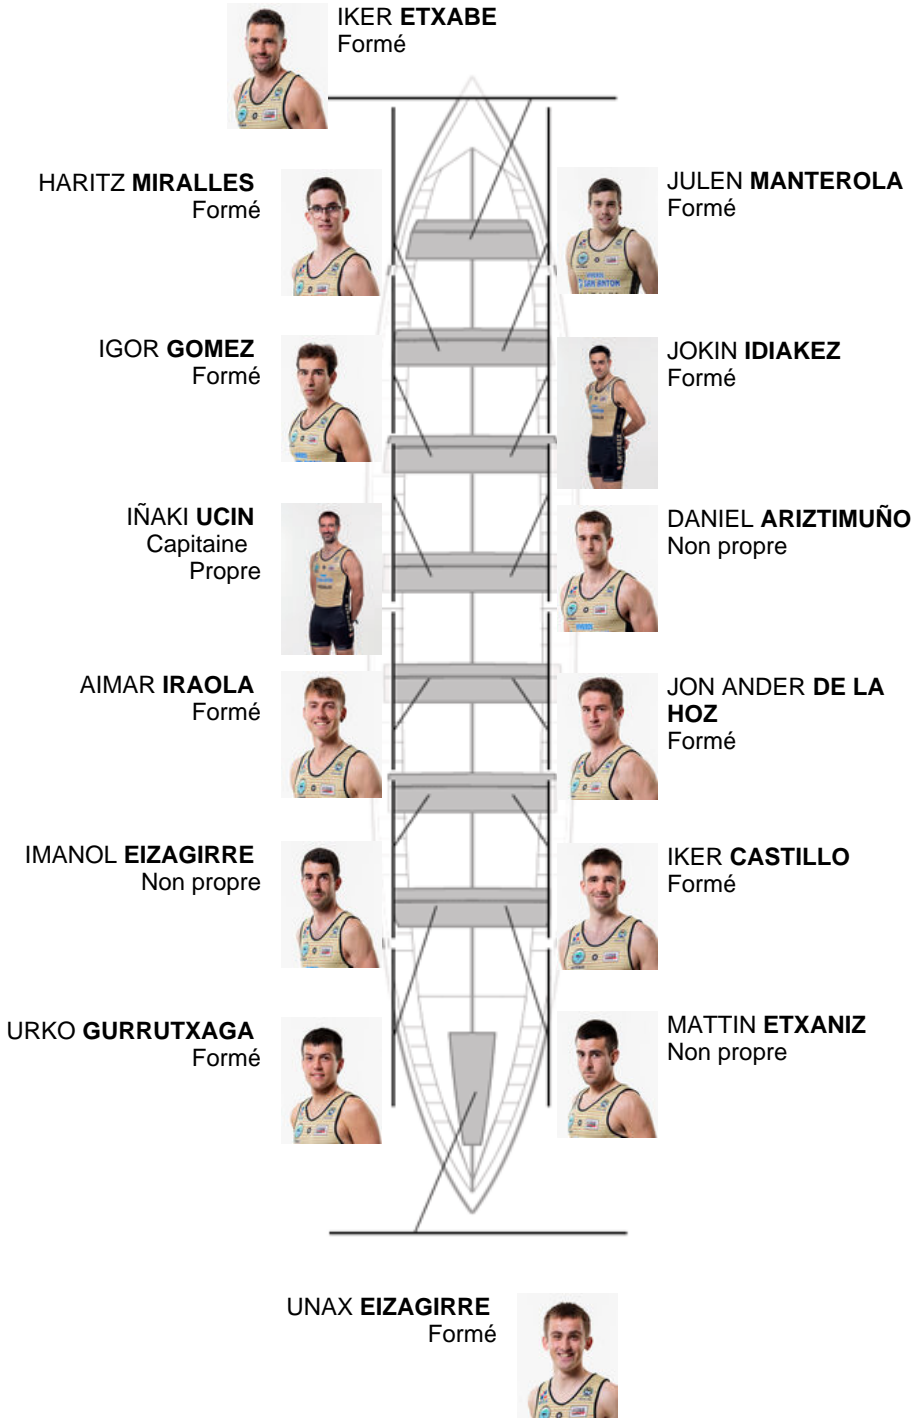

| | Club | Temp | Dif | % | Points |
|---|---------|----------|----------|---------|--------|
| 8 | GETARIA | 20:19,42 | 00:24.16 | 102.02% | 5 |

Coach
ION
LARRAÑAGA

Délegué
ANDER
BASURTO LETE

Firma y sello

Supleánts

Remeur
~~JOSE ANDER~~
SEBASTIAN
Non propre
Formé

Formé: 10
Prope: 1
Non propre: 3