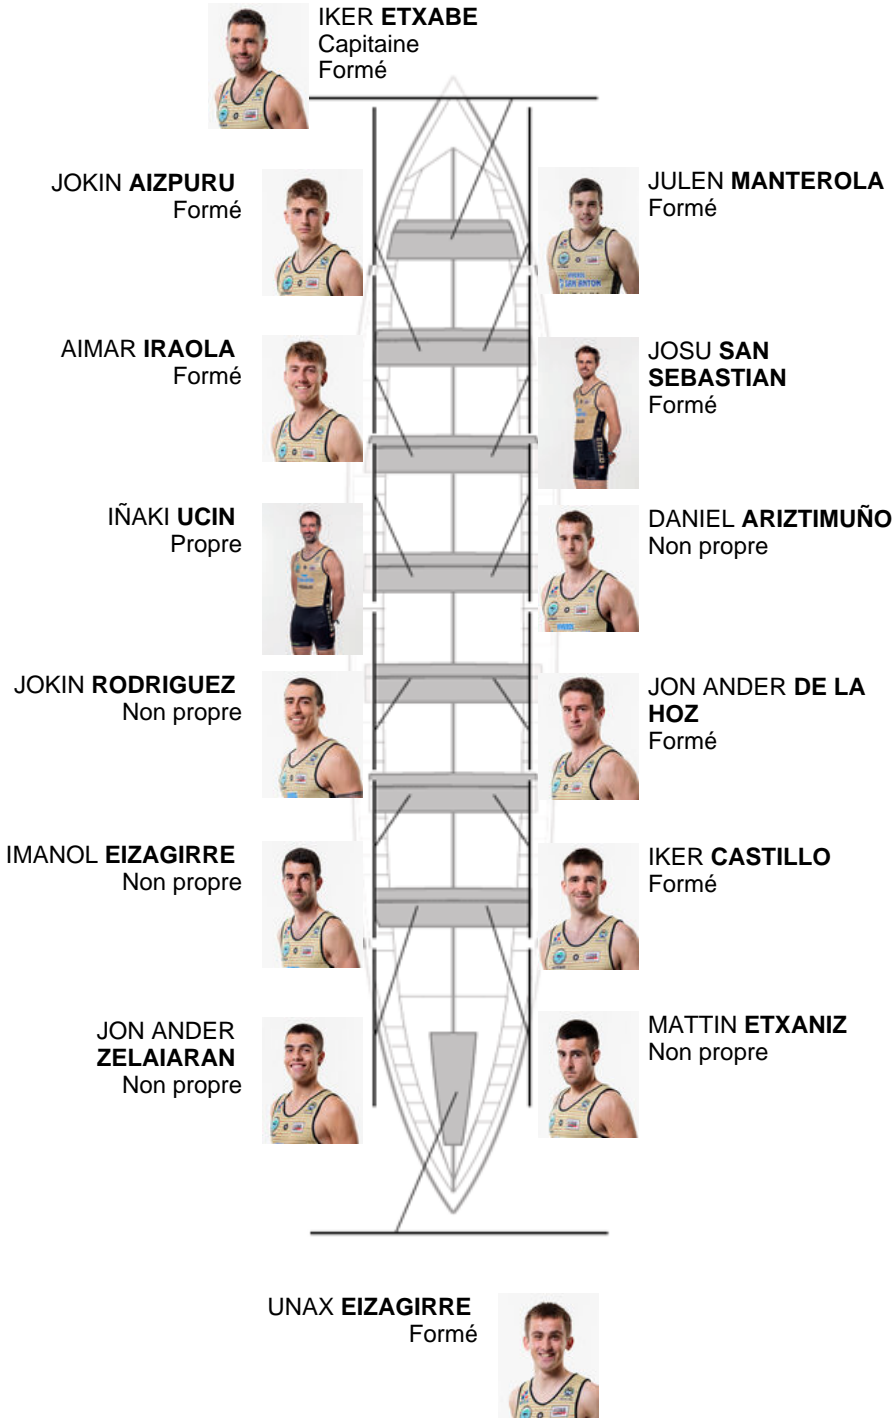

	Club	Temp	Dif	%	Points
9	GETARIA	20:20,60	00:34.58	102.91%	4

Coach
ION
LARRAÑAGA

Délegué
ANDER
BASURTO LETE

Firma y sello

Supleánts

Remeur
IÑAKI BIZKAGA
Formé

Formé: 8
Prope: 1
Non prope: 5