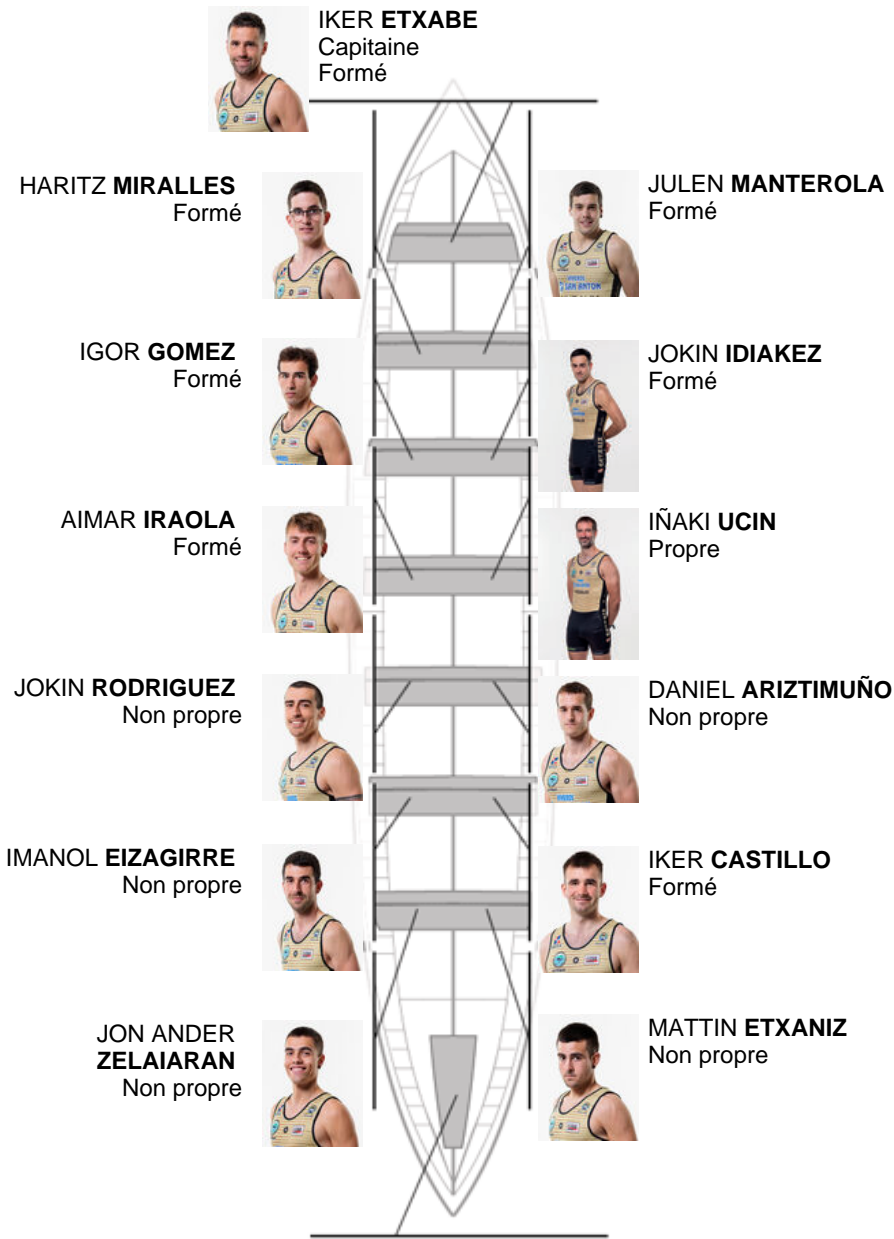

	Club	Temp	Dif	%	Points
6	GETARIA	20:26,48	00:27.81	102.32%	7

Coach
ION
LARRAÑAGA

Délegué
XABIER
GOIKOETXEA
MANTEROLA

Firma y sello

Supleánts

Remeur
XABIER
LARRAÑAGA
SEBASTIAN
Formé
Formé

Formé:8
Prope: 1
Non prope: 5