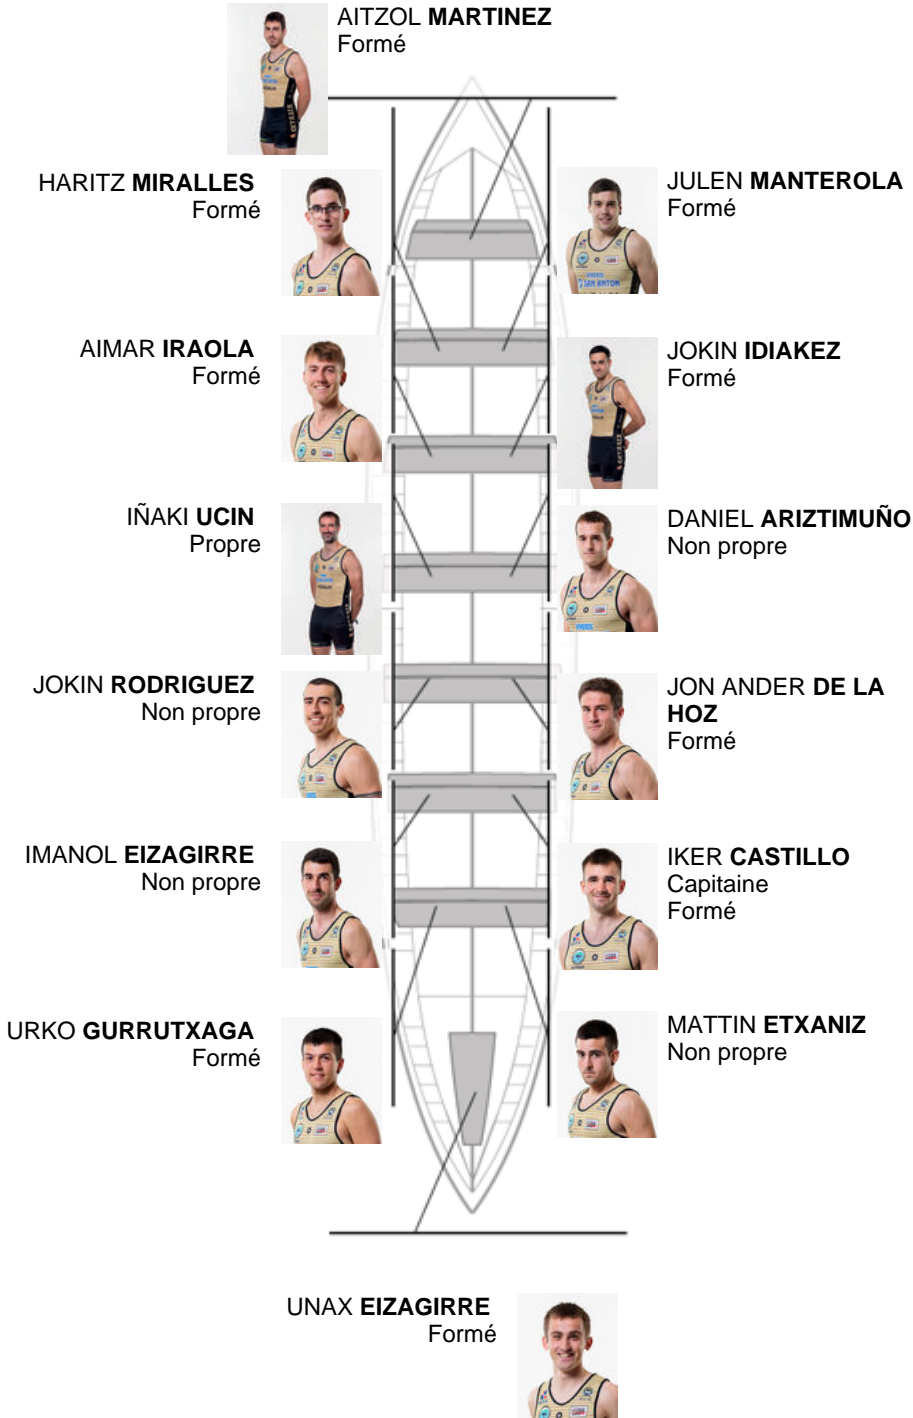

	Club	Temp	Dif	%	Points
10	GETARIA	20:04,60	00:33.68	102.87%	3

Coach
ION
LARRAÑAGA

Déleégue
XABIER
GOIKOETXEA
MANTEROLA

Firma y sello

Supleánts

Remeur
JON ANDER
DE LA HOZ
SEBASTIAN
Non propre
Formé

Formé:9
Prope: 1
Non prope: 4