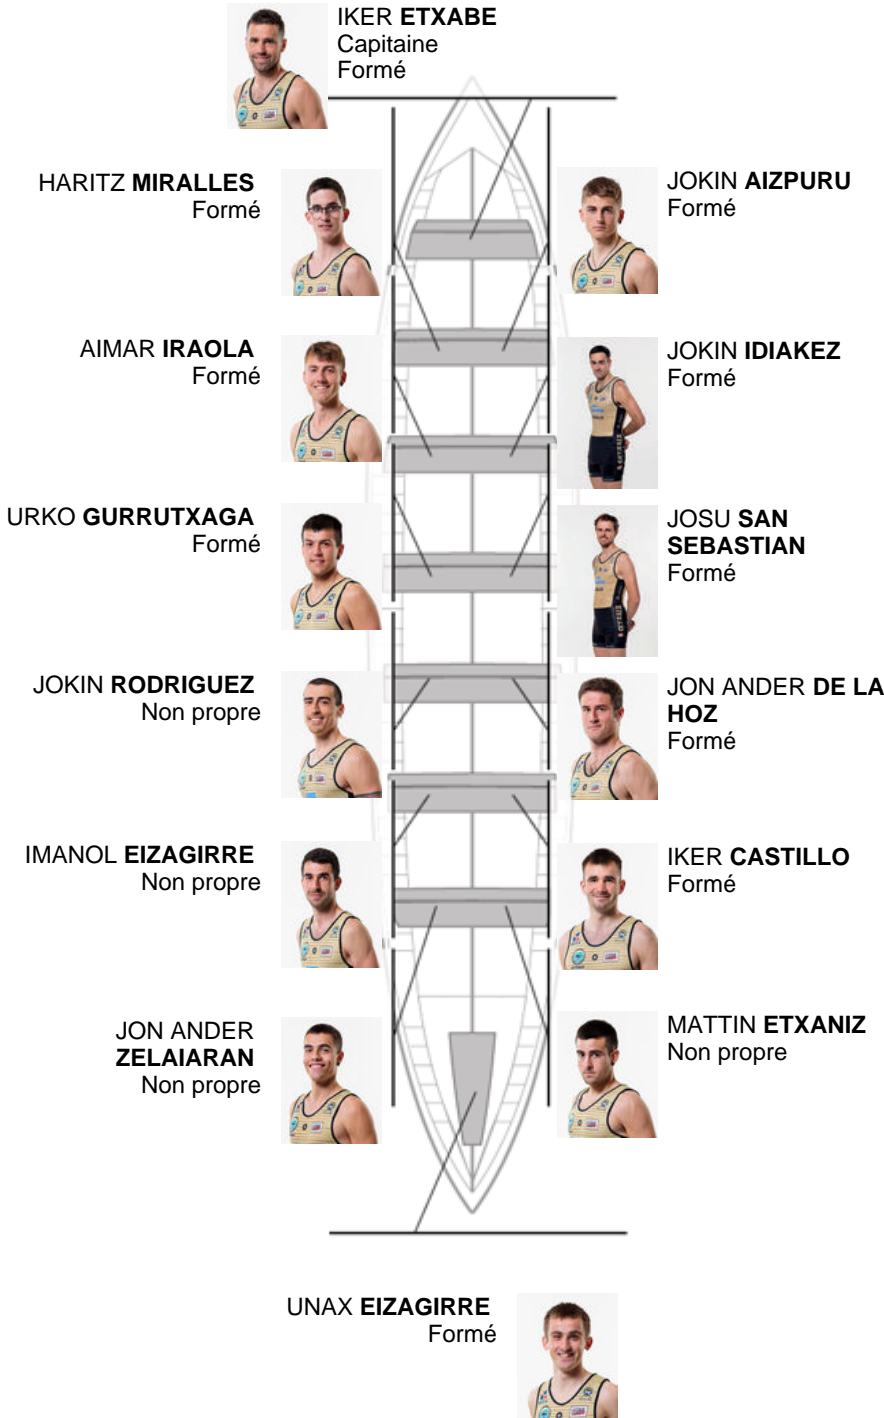

	Club	Temp	Dif	%	Points
6	GETARIA	20:50,96	00:21.00	101.70%	7

Coach
ION
LARRAÑAGA

Délegué
XABIER
GOIKOETXEA
MANTEROLA

Firma y sello

Supleánts

Remeur
~~XABIER~~
~~MANTEROLA~~
Non propre

Formé:10

Prope:

Non prope: 4