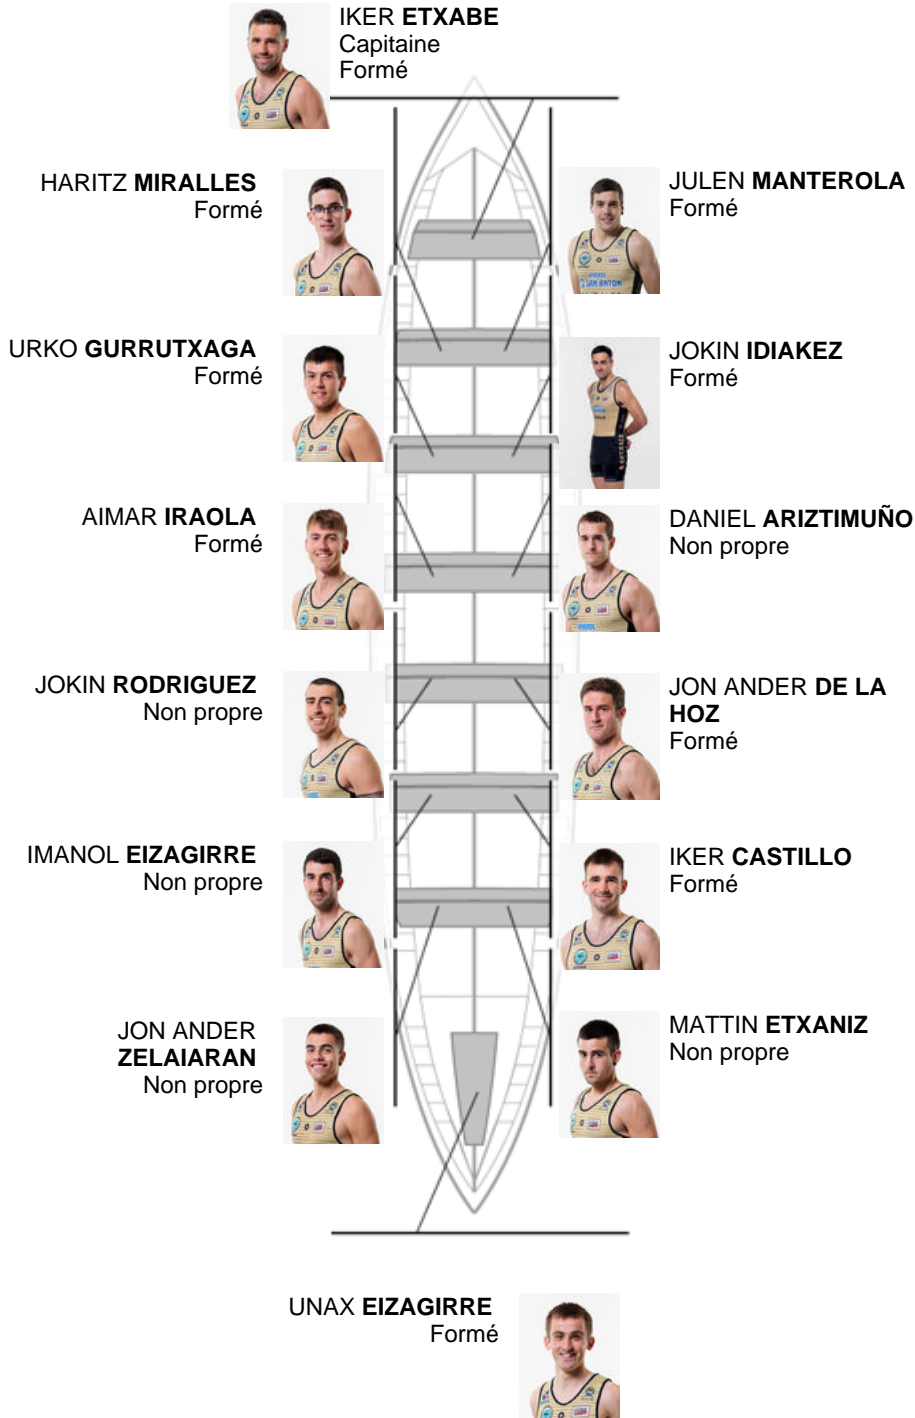

	Club	Temp	Dif	%	Points
6	GETARIA	19:57,40	00:26.22	102.23%	7

Coach
ION
LARRAÑAGA

Délegué
XABIER
GOIKOETXEA
MANTEROLA

Firma y sello

Supleánts

Remeur
ION
BARRERU
SEBASTIAN
Propre
Formé

Formé:9
Prope:
Non prope: 5