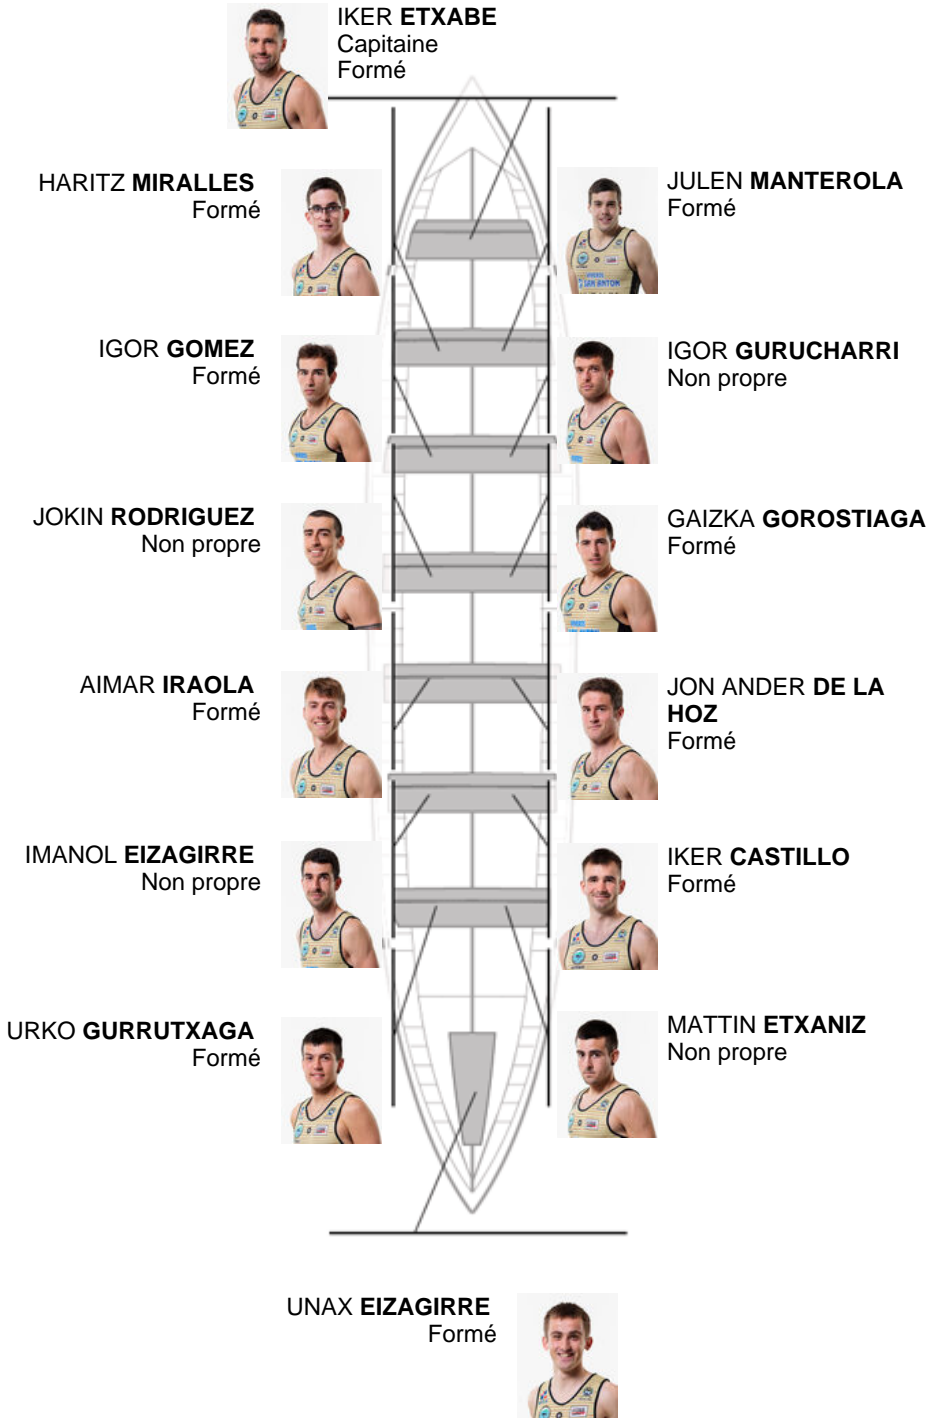

	Club	Temp	Dif	%	Points
6	GETARIA	20:45,16	00:30.92	102.54%	7

Coach  
ION  
LARRAÑAGA

Déleégue  
XABIER  
GOIKOETXEA  
MANTEROLA

Firma y sello

### Supleánts

Remeur  
~~XABIER DE LA HOZ~~  
~~BERNABE LAZARTE~~  
Non propre

Formé:10

Prope:

Non propre: 4