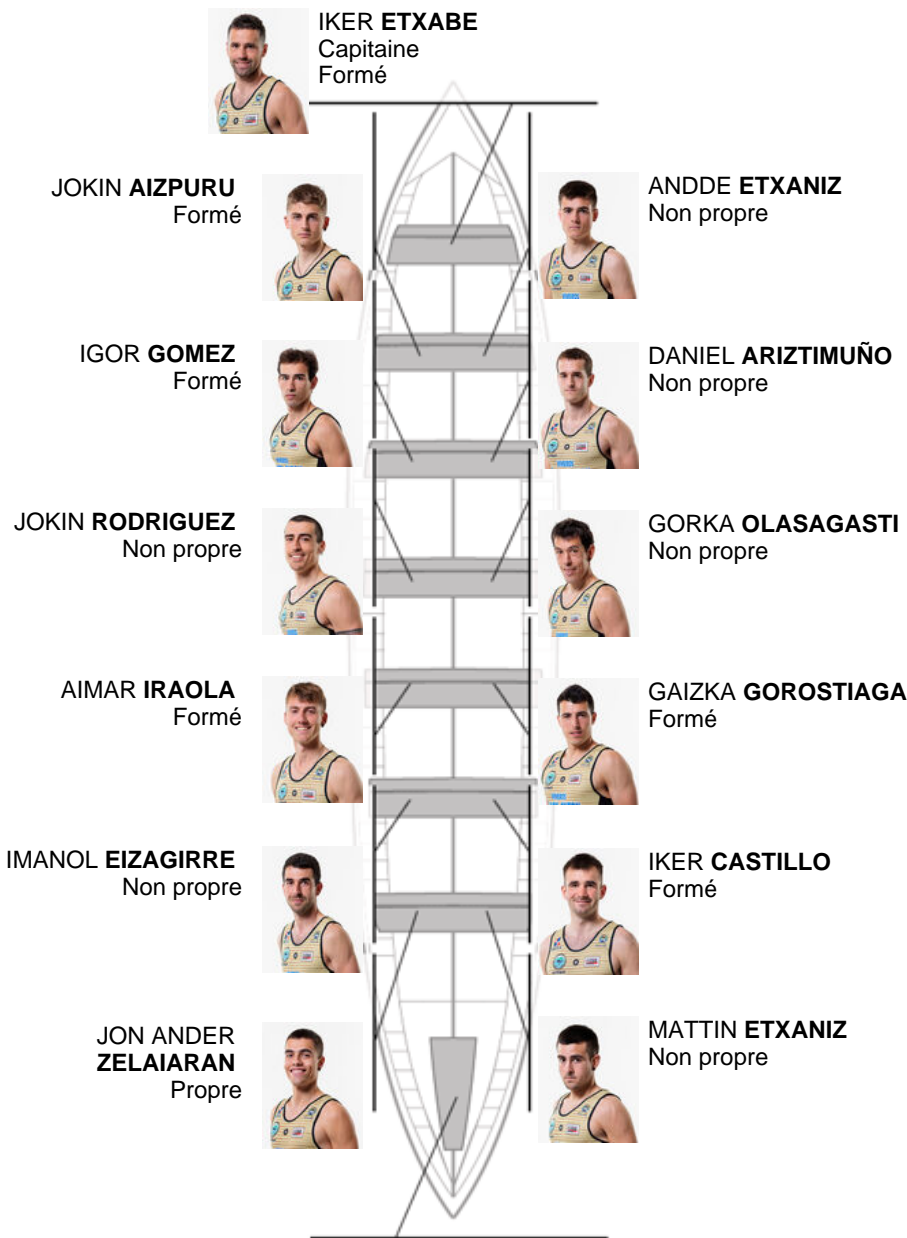

	Club	Temp	Dif	%	Points
4	GETARIA	19:46,32	00:11.67	100.99%	9

Coach
ION
LARRAÑAGA

Délegué
XABIER
GOIKOETXEA
MANTEROLA

Firma y sello

Supleánts

Remeur
~~XABIER~~
~~BERROGALDE~~

Formé prope

UNAX EIZAGIRRE
Formé