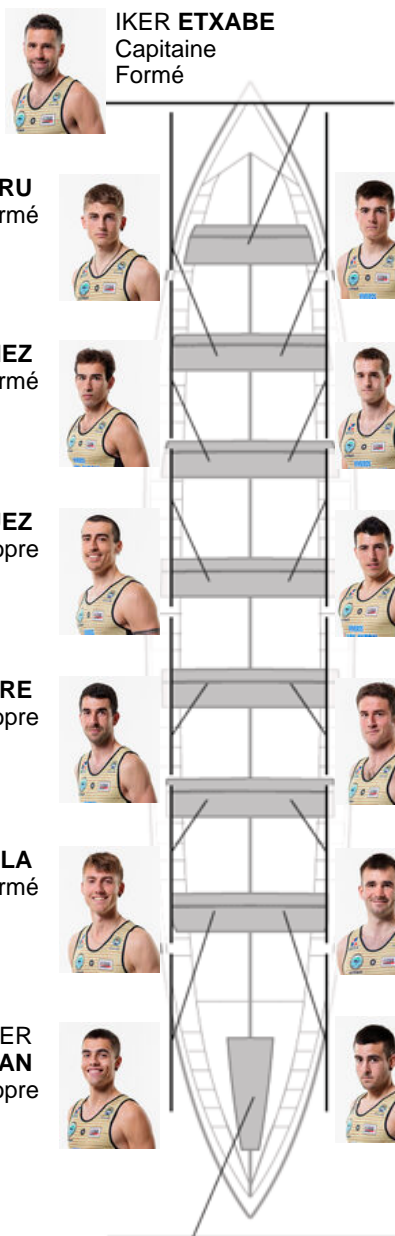

	Club	Temp	Dif	%	Points
5	GETARIA	20:21,35	00:32.03	102.69%	8

Coach  
ION  
LARRAÑAGA

Déleégue  
XABIER  
GOIKOETXEA  
MANTEROLA

Firma y sello

### Supleánts

Remeur  
~~BERROZ~~  
IÑURRIETA

Non propre

**UNAX EIZAGIRRE**  
Formé

Formé:8

Prope: 1

Non propre: 5