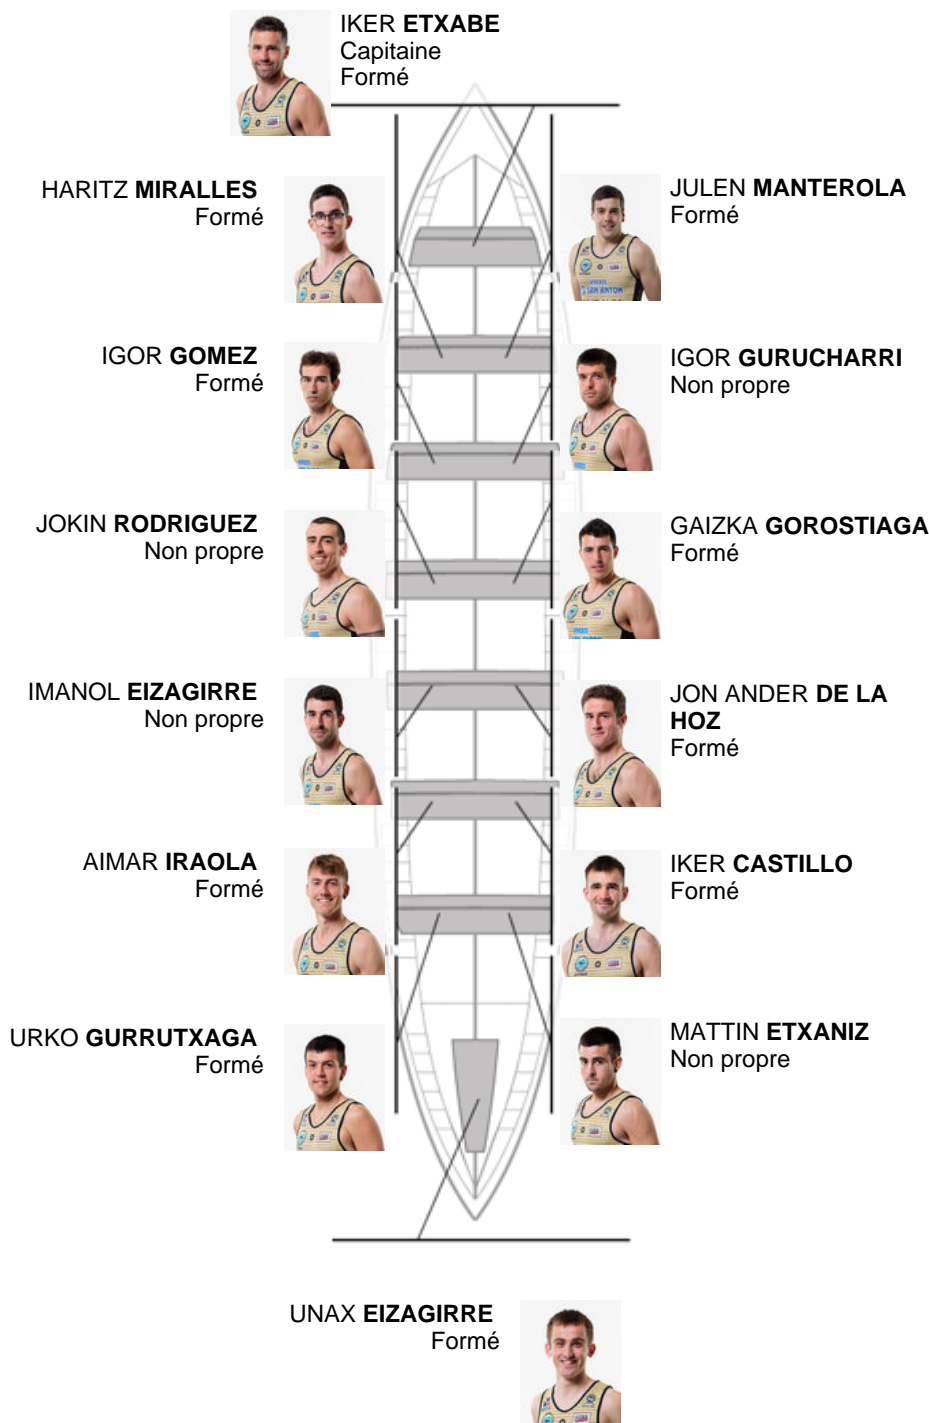

	Club	Temp	Dif	%	Points
7	GETARIA	21:28,04	00:55.19	104.47%	6

Coach
ION
LARRAÑAGA

Délégué
XABIER
GOIKOETXEA
MANTEROLA

Firma y sello

Supleánts

Remeur
~~XABIER~~
~~DER GALAN~~

Non propre

Formé:10

Prope:

Non prope: 4