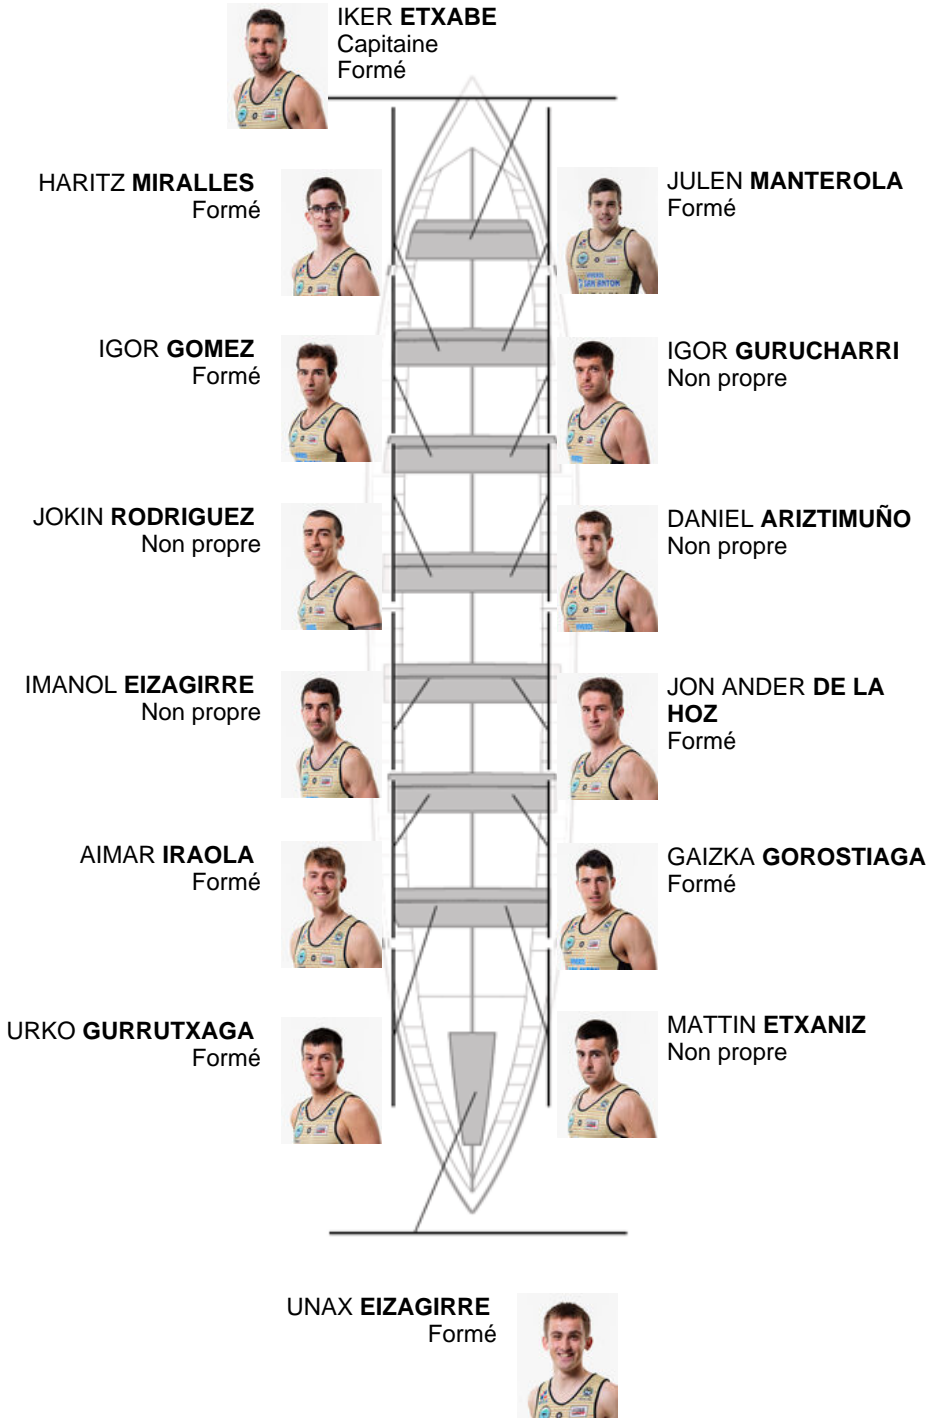

	Club	Temp	Dif	%	Points
10	GETARIA	21:14,44	01:03.82	105.27%	3

Coach
ION
LARRAÑAGA

Délégué
XABIER
GOIKOETXEA
MANTEROLA

Firma y sello

Supleánts

Remeur
~~ION ANDER~~
~~GOROSTI~~
Non propre

Formé:9
Prope:
Non propre: 5