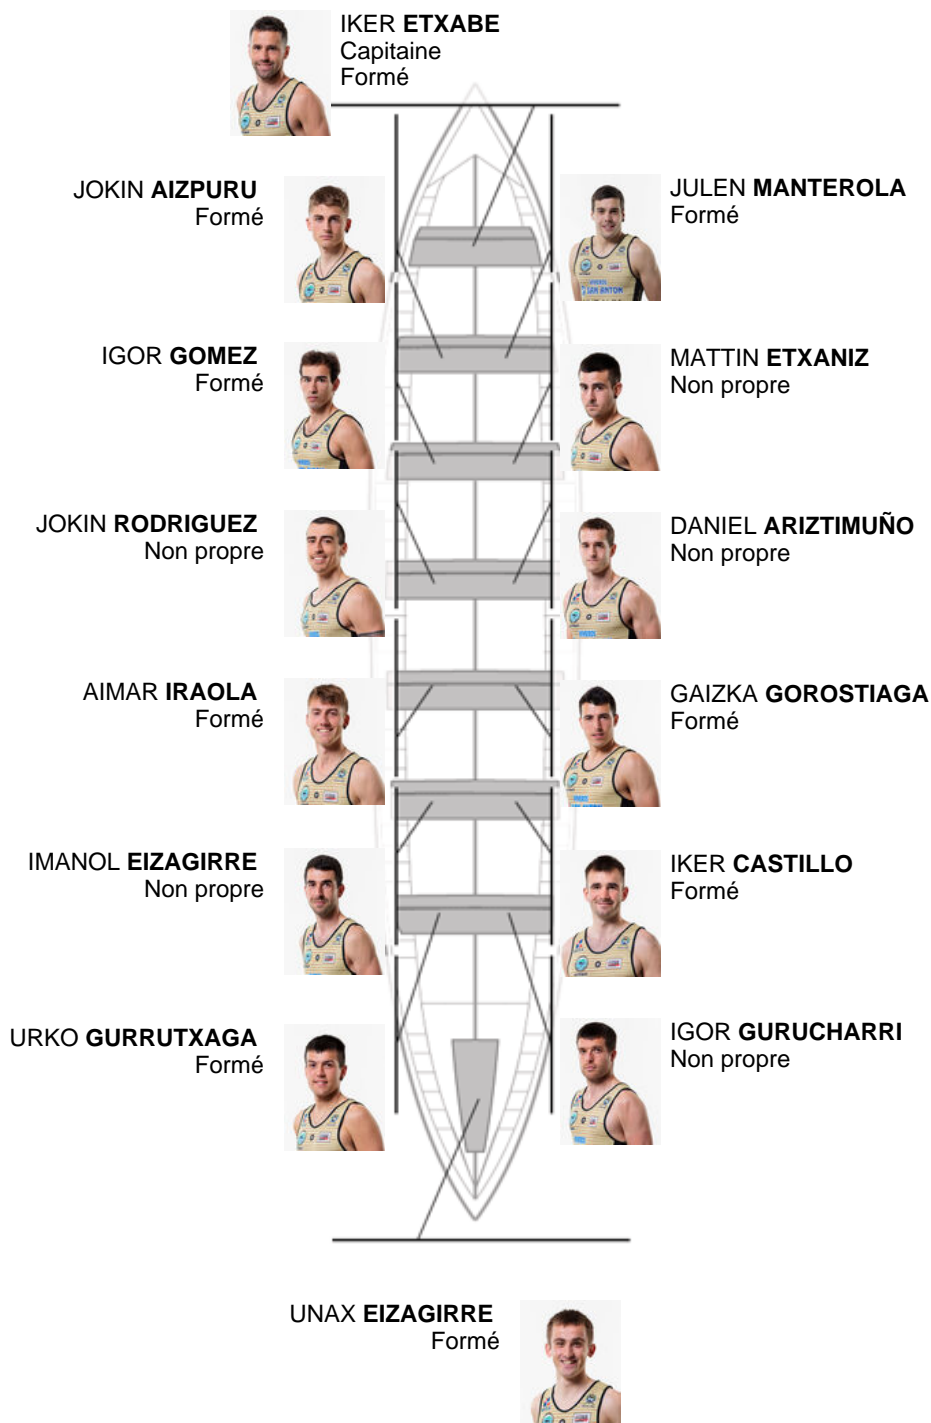

	Club	Temp	Dif	%	Points
8	GETARIA	21:00,40	00:46.58	103.83%	5

Coach
ION
LARRAÑAGA

Délegué
XABIER
GOIKOETXEA
MANTEROLA

Firma y sello

Supleánts

Remeur
~~AITOR~~
~~DER BARRALDEI~~

Non propre

Formé:9

Prope:

Non propre: 5