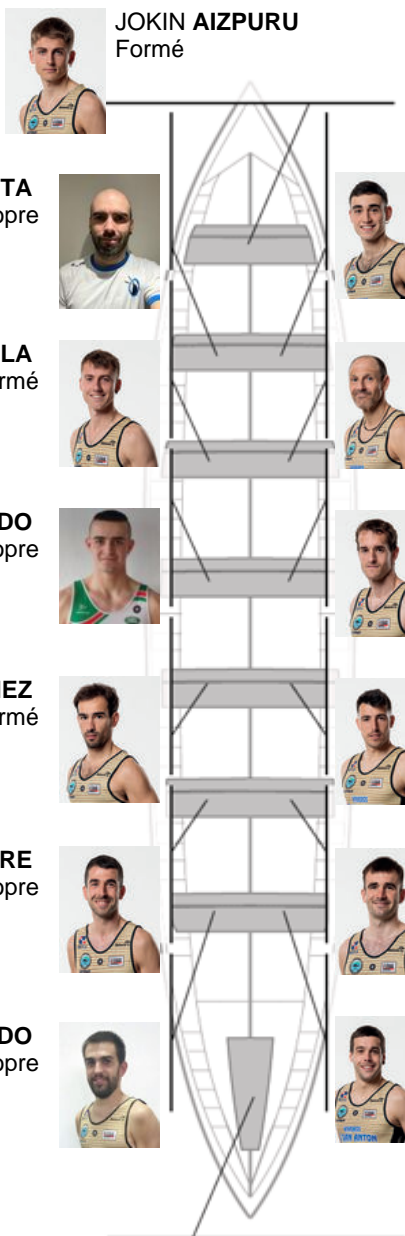

	Club	Temp	Dif	%	Points
8	GETARIA	20:52,86	00:28.84	102.35%	5

Coach
ION
LARRAÑAGA

Délegué
XABIER
GOIKOETXEA
MANTEROLA

Firma y sello

Supleánts

Remeur
ANTONIO
ANTONIO

Non propre

UNAX EIZAGIRRE
Formé

Formé:7

Prope:

Non propre: 7