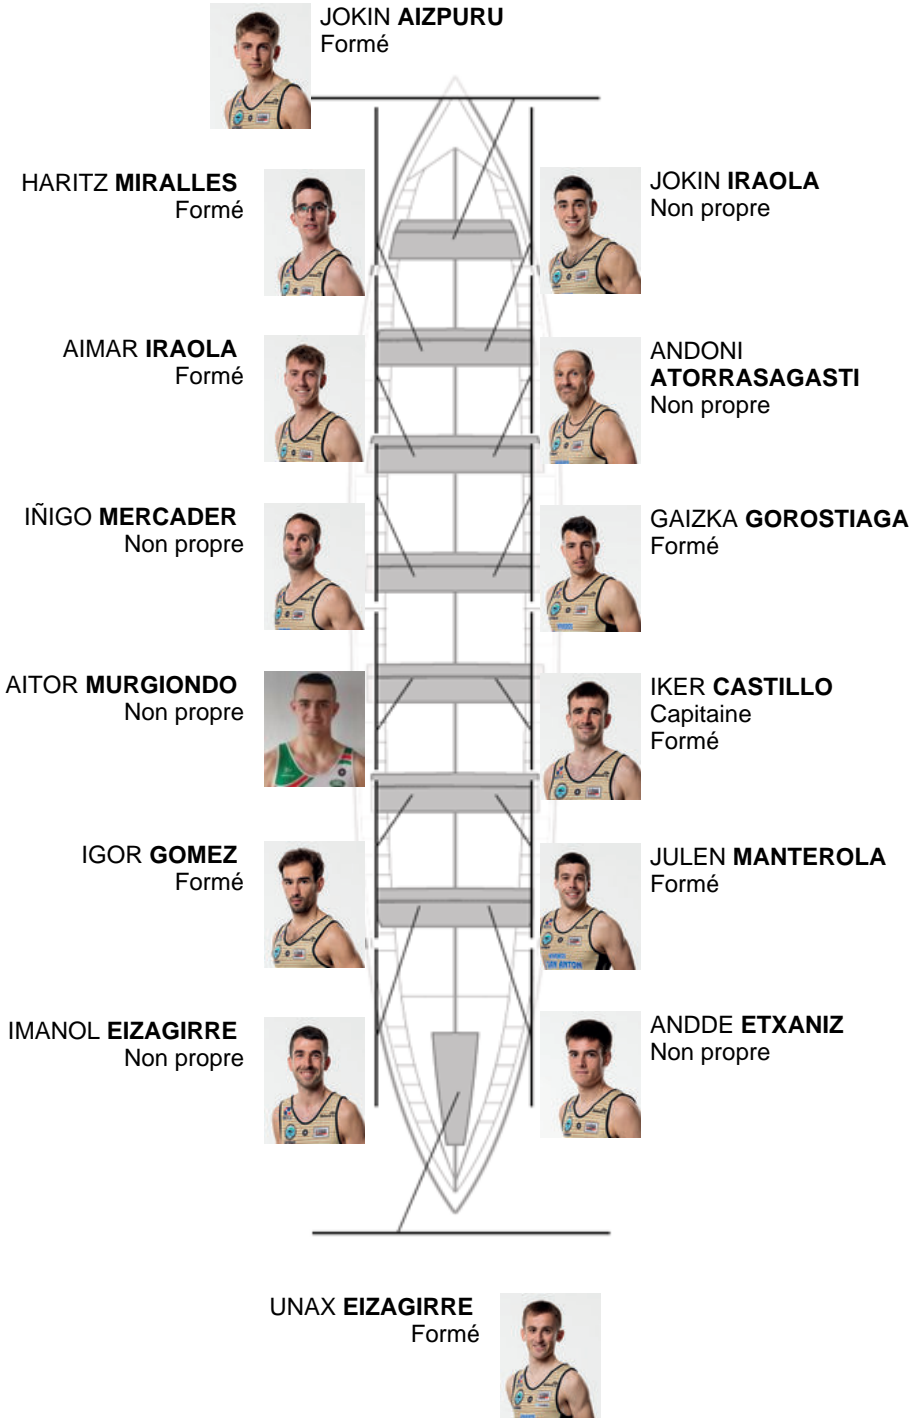

	Club	Temp	Dif	%	Points
8	GETARIA	21:24,94	01:18.60	106.51%	5

Coach
ION
LARRAÑAGA

Délegué
XABIER
GOIKOETXEA
MANTEROLA

Firma y sello

Supleánts

Remeur
XABIER
ARBERNIZ
Non propre

Formé:8
Prope:
Non propre: 6