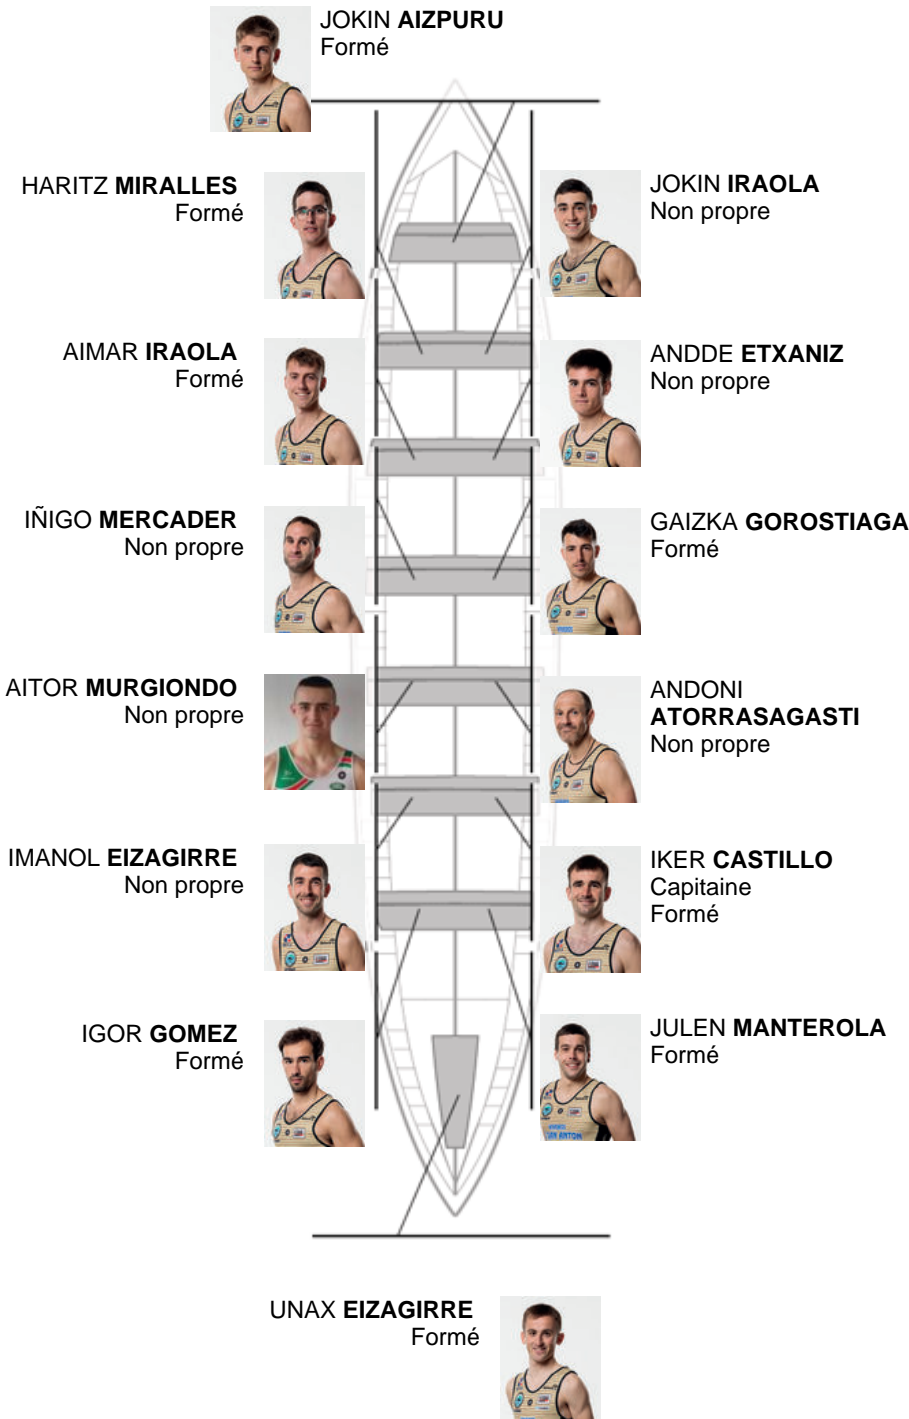

	Club	Temp	Dif	%	Points
6	GETARIA	20:53,32	00:40.42	103.33%	7

Coach  
ION  
LARRAÑAGA

Déleégue  
XABIER  
GOIKOETXEA  
MANTEROLA

Firma y sello

### Supleánts

Remeur  
~~XABIER SARRAENA~~  
XABIER SARRAENA  
Non propre

Formé:8  
Prope:  
Non propre: 6