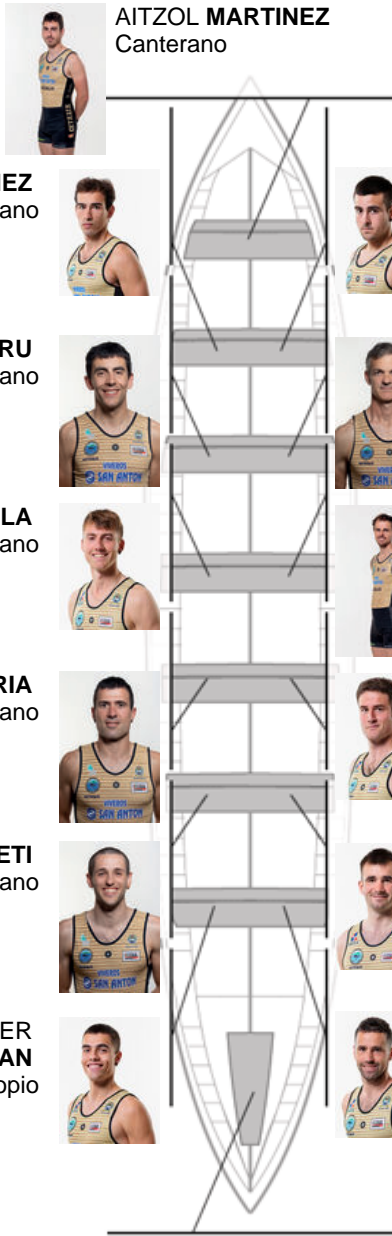

	Club	Tempo	A favor	%	Puntos
7	GETARIA	20:16,68	00:34.48	102.91%	6

Adestrador
ION
LARRAÑAGA

Delegado
XABIER
**GOIKOETXEA
MANTEROLA**

Firma e sello

Suplentes

Remeiro
ION LARRAÑAGA
Canterano

UNAX EIZAGIRRE
Canterano

Canteiráns:12

Propios:

Non propio: 2