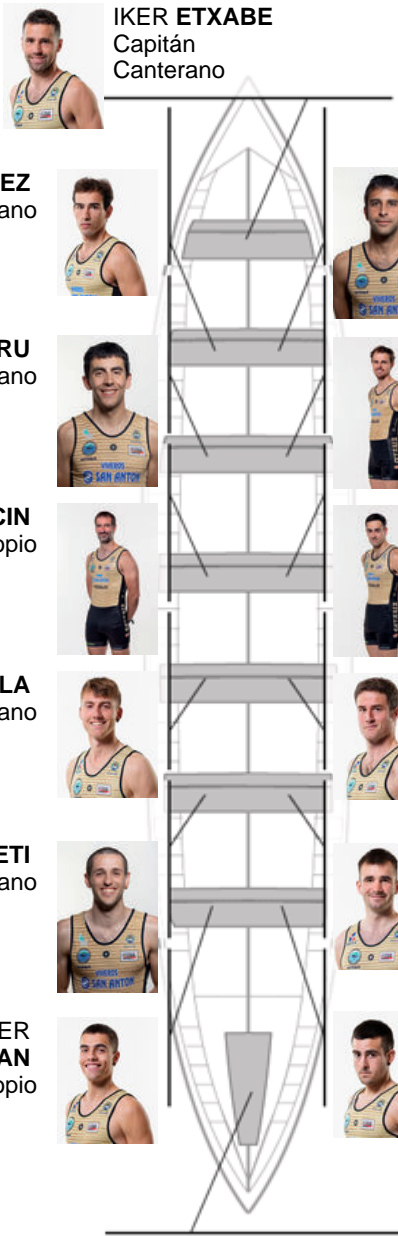

	Club	Tempo	A favor	%	Puntos
8	GETARIA	20:00,74	00:32.26	102.76%	5

Adestrador
ION
LARRAÑAGA

Delegado
XABIER
GOIKOETXEA
MANTEROLA

Firma e sello

Suplentes

Remeiro
~~KARKOZ~~
~~XXXXXXXXXX~~
Canterano

IKER ETXABE
Capitán
Canterano

IGOR GOMEZ
Canterano

IOSU REZOLA
Canterano

IRAITZ LEGORBURU
Canterano

JOSU SAN SEBASTIAN
Canterano

IÑAKI UCIN
Propio

JOKIN IDIAKEZ
Canterano

AIMAR IRAOLA
Canterano

JON ANDER DE LA HOZ
Canterano

EÑAUT SILBETI
Canterano

IKER CASTILLO
Canterano

JON ANDER ZELAIARAN
No propio

MATTIN ETXANIZ
No propio

UNAX EIZAGIRRE
Canterano

Canteirás:11

Propios: 1

Non propio: 2