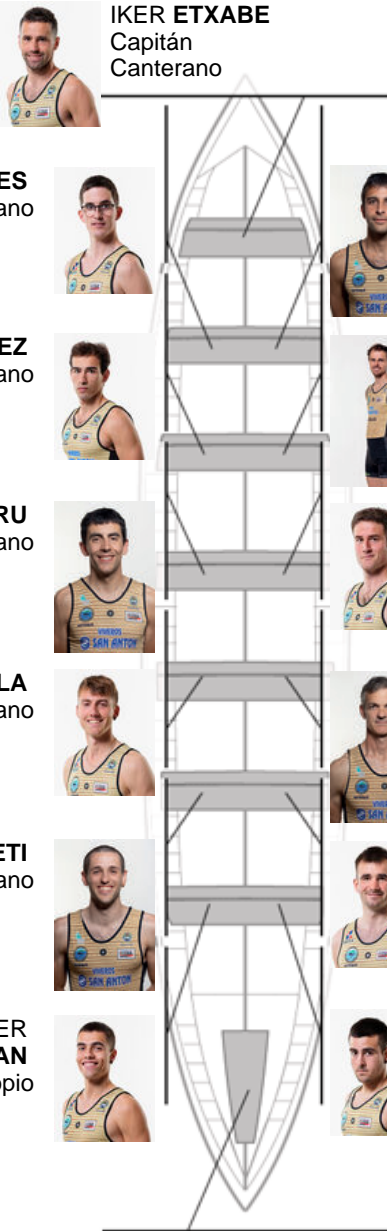

	Club	Tempo	A favor	%	Puntos
4	GETARIA	20:02,78	00:16.74	101.41%	9

Adestrador
ION
LARRAÑAGA

Delegado
JOSE MANUEL
GOROSTIAGA LETE

Firma e sello

Suplentes

Remeiro
~~ION LARRAÑAGA~~
Canterano

UNAX EIZAGIRRE
Canterano

Canteirás:12

Propios:

Non propio: 2