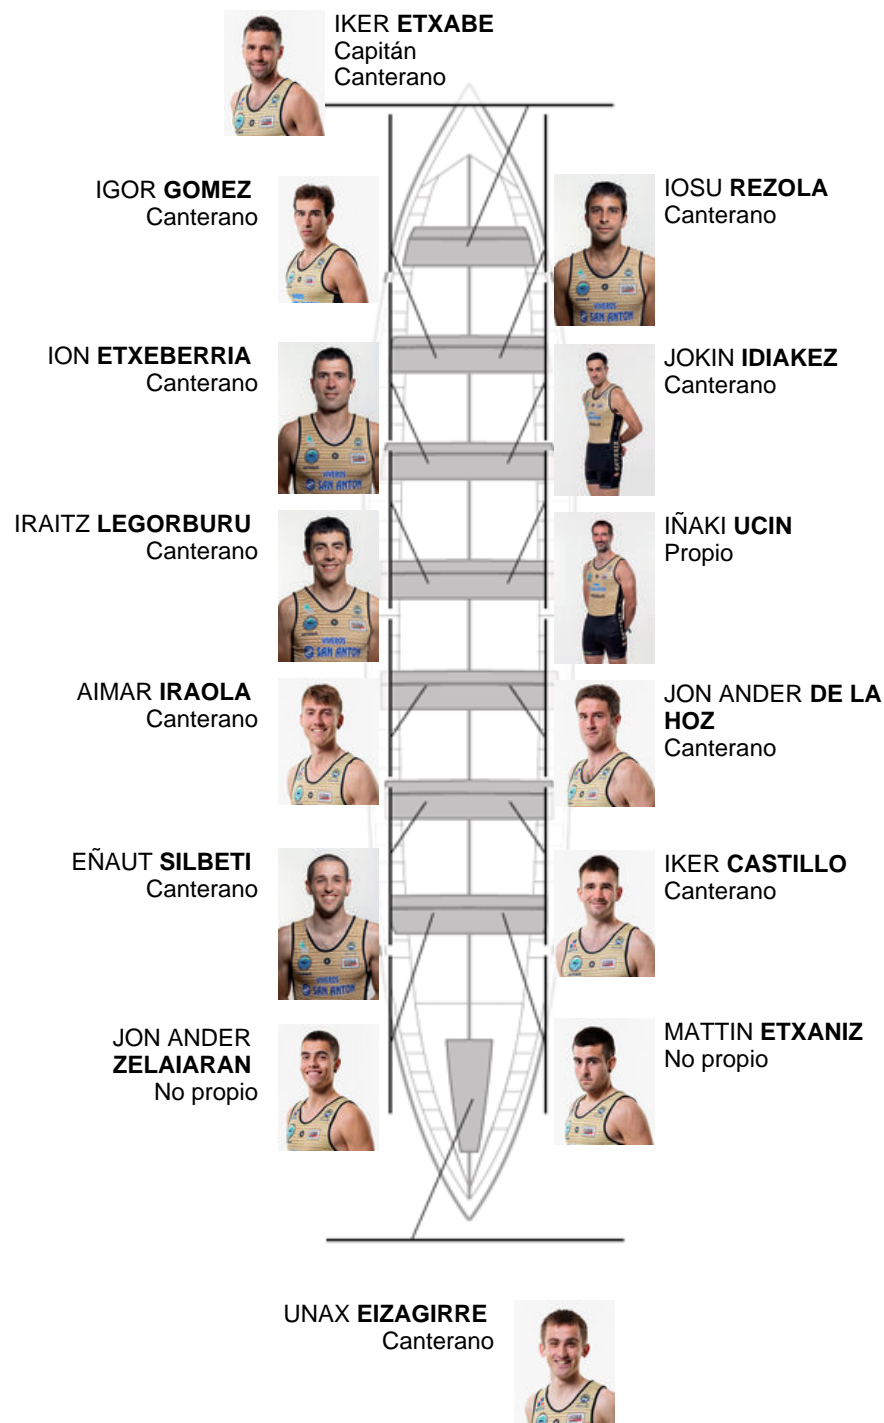

	Club	Tempo	A favor	%	Puntos
9	GETARIA	20:21,86	00:23.92	101.99%	4

Adestrador  
ION  
LARRAÑAGA

Delegado  
JOSE MANUEL  
GOROSTIAGA LETE

Firma e sello

### Suplentes

Remeiro  
~~SEBASTIAN~~  
~~LARRAÑAGA~~  
SEBASTIAN  
Canterano  
Canterano

Canteirás: 11  
Propios: 1  
Non propio: 2