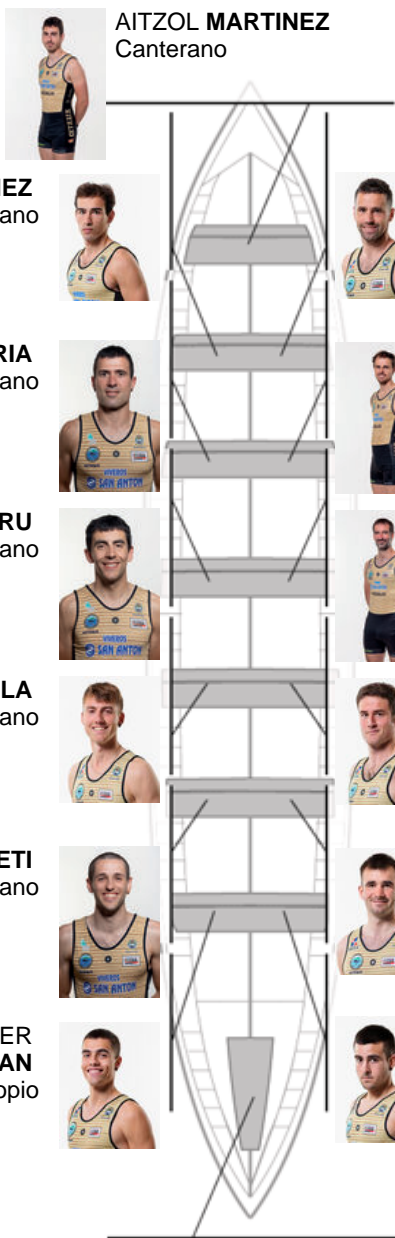

	Club	Tempo	A favor	%	Puntos
6	GETARIA	21:10,50	00:30.62	102.46%	7

Adestrador
ION
LARRAÑAGA

Delegado
JOSE MANUEL
GOROSTIAGA LETE

Firma e sello

Suplentes

Remeiro
IÑAKI UCIN

Canterano

UNAX EIZAGIRRE
Canterano

Canteirás:11

Propios: 1

Non propio: 2