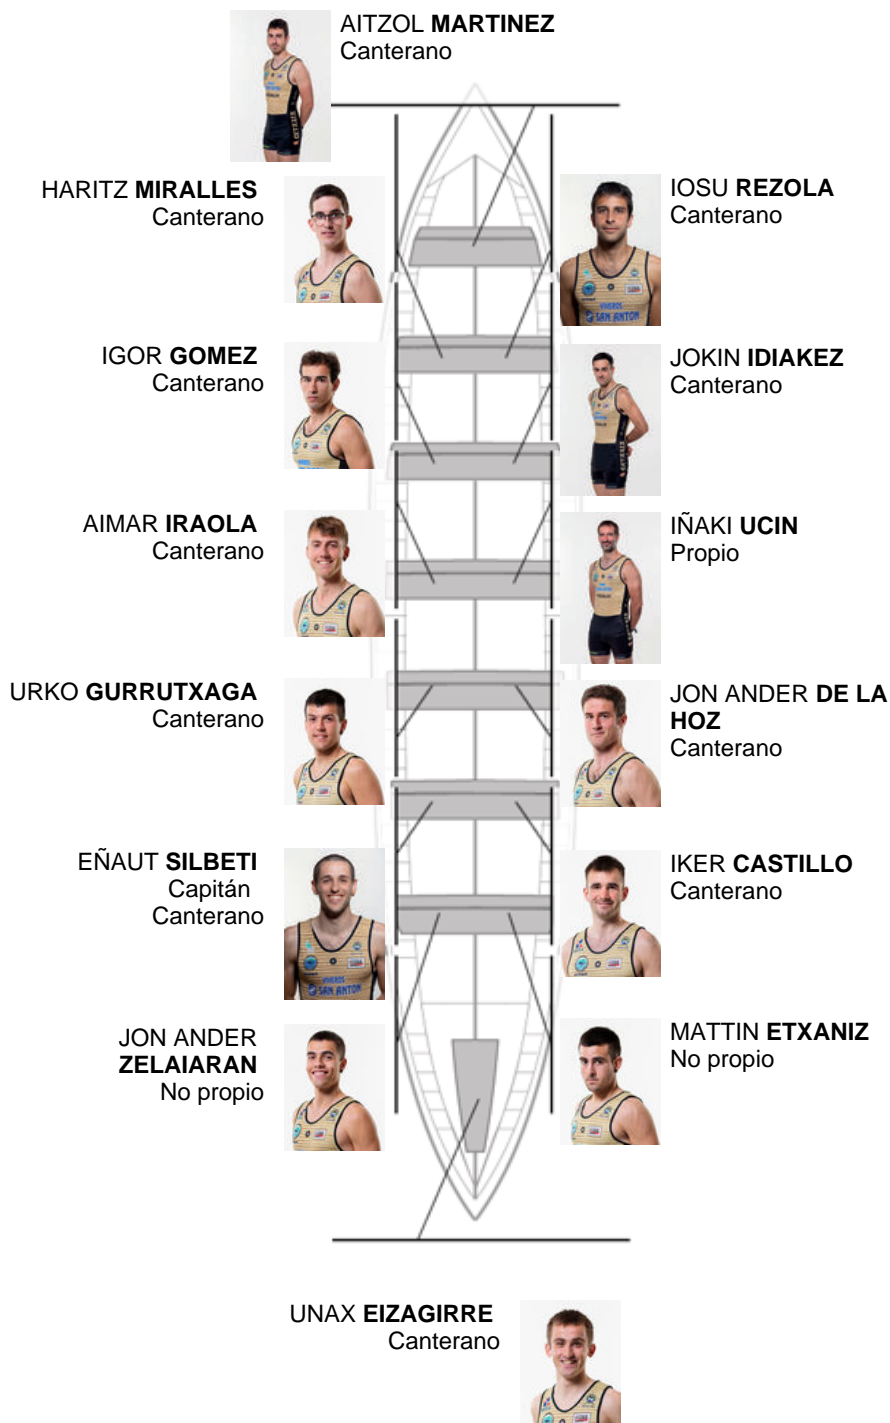

	Club	Tempo	A favor	%	Puntos
7	GETARIA	20:37,14	00:26.52	102.19%	6

Adestrador  
ION  
LARRAÑAGA

Delegado  
JOSE MANUEL  
GOROSTIAGA LETE

Firma e sello

### Suplentes

Remeiro /  
~~ION~~  
~~SEBASTIÁN~~  
**SEBASTIÁN**  
Canerano  
Canerano

Canteirás:11

Propios: 1

Non propio: 2