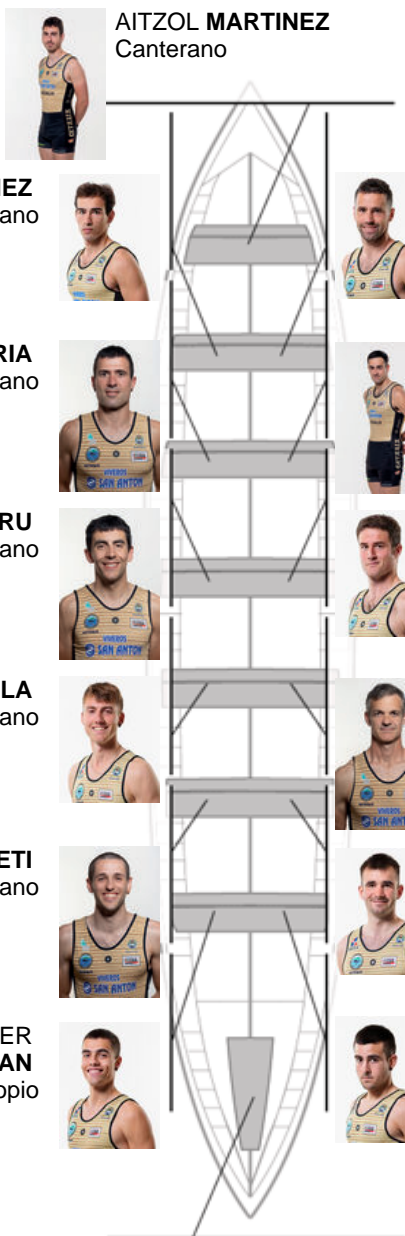

	Club	Tempo	A favor	%	Puntos
7	GETARIA	20:25,70	00:41.18	103.47%	6

Adestrador
ION
LARRAÑAGA

Delegado
JOSE MANUEL
GOROSTIAGA LETE

Firma e sello

Suplentes

Remeiro
~~IGOR GOMEZ~~
~~ION ETXEBERRIA~~
SEBASTIAN
Canterano
Canterano

AITZOL MARTINEZ
Canterano

IGOR GOMEZ
Canterano

IKER ETXABE
Capitán
Canterano

ION ETXEBERRIA
Canterano

JOKIN IDIAKEZ
Canterano

IRAITZ LEGORBURU
Canterano

JON ANDER DE LA
HOZ
Canterano

AIMAR IRAOLA
Canterano