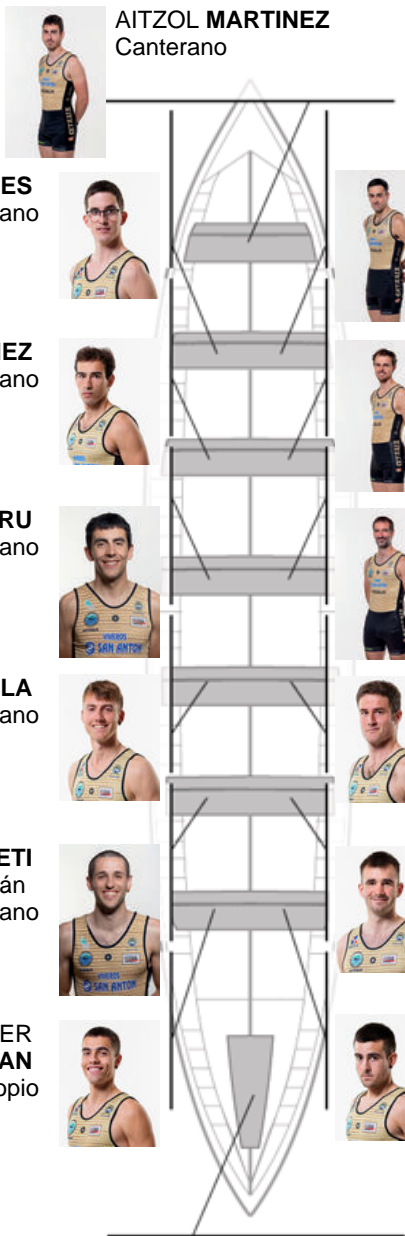

	Club	Tempo	A favor	%	Puntos
6	GETARIA	19:56,56	00:33.92	102,91%	7

Adestrador
ION
LARRAÑAGA

Delegado
JOSE MANUEL
GOROSTIAGA LETE

Firma e sello

Suplentes

Remeiro /
~~ETXABE~~
~~CANTERANO~~
ETXABE
Canterano
Canterano

AITZOL MARTINEZ
Canterano

HARITZ MIRALLES
Canterano

JOKIN IDIAKEZ
Canterano

IGOR GOMEZ
Canterano

JOSU SAN
SEBASTIAN
Canterano

IRAITZ LEGORBURU
Canterano

IÑAKI UCIN
Propio

AIMAR IRAOLA
Canterano

JON ANDER DE LA
HOZ
Canterano

EÑAUT SILBETI
Capitán
Canterano

IKER CASTILLO
Canterano

JON ANDER
ZELAIARAN
No propio

MATTIN ETXANIZ
No propio

UNAX EIZAGIRRE
Canterano

Canteirás:11

Propios: 1