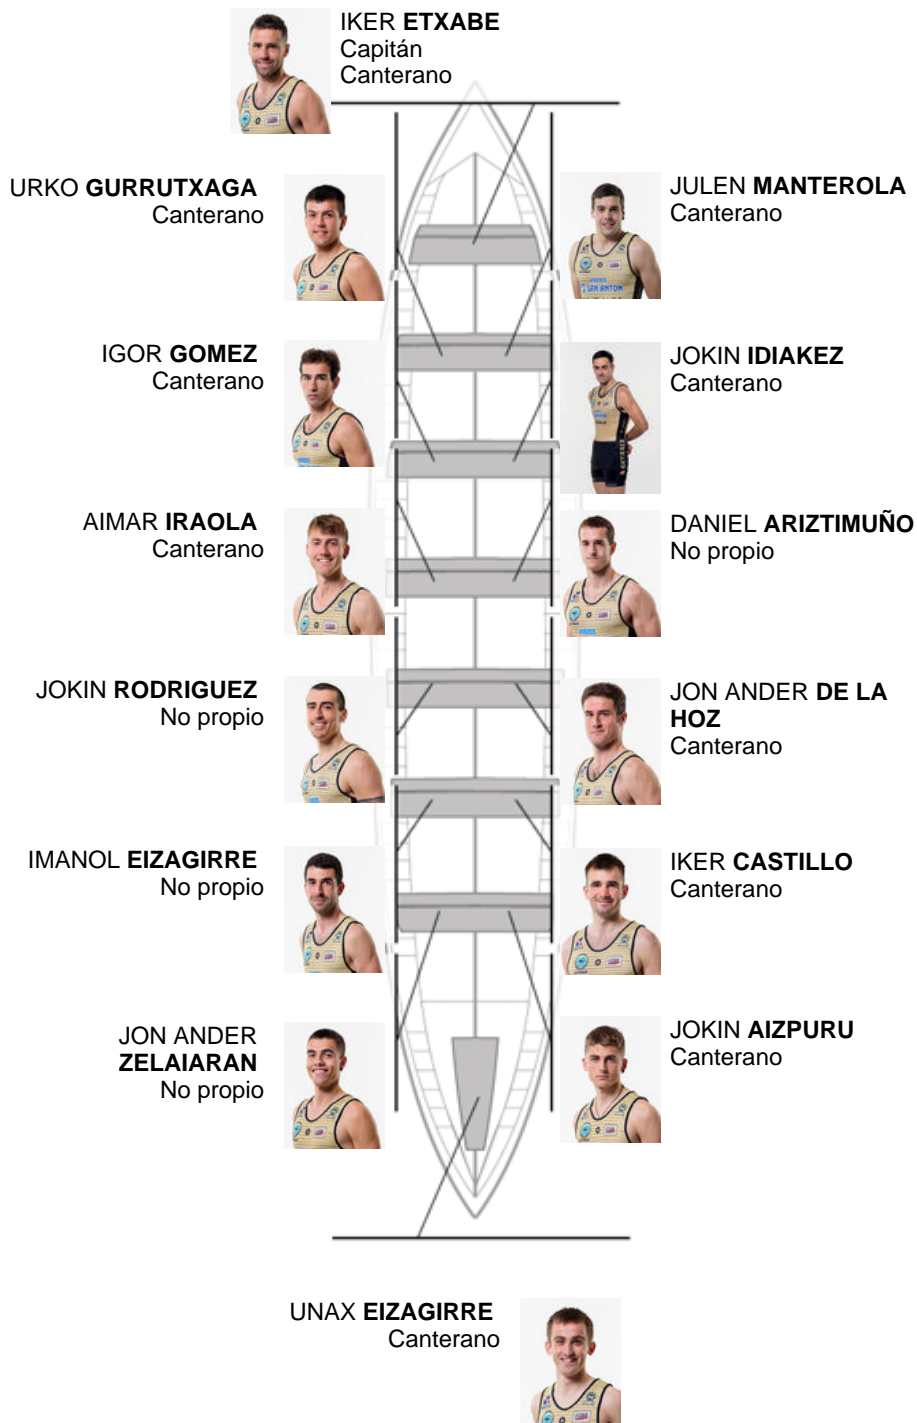

	Club	Tempo	A favor	%	Puntos
0	GETARIA	00:00,00			0

Adestrador
ION
LARRAÑAGA

Delegado
JOSE MANUEL
GOROSTIAGA LETE

Firma e sello

Suplentes

Remeiro
~~ALBERTO~~
~~SEBASTIAN~~
SEBASTIAN
ESTEIRO
Canterano

Canteirás:10
Propios:
Non propio: 4