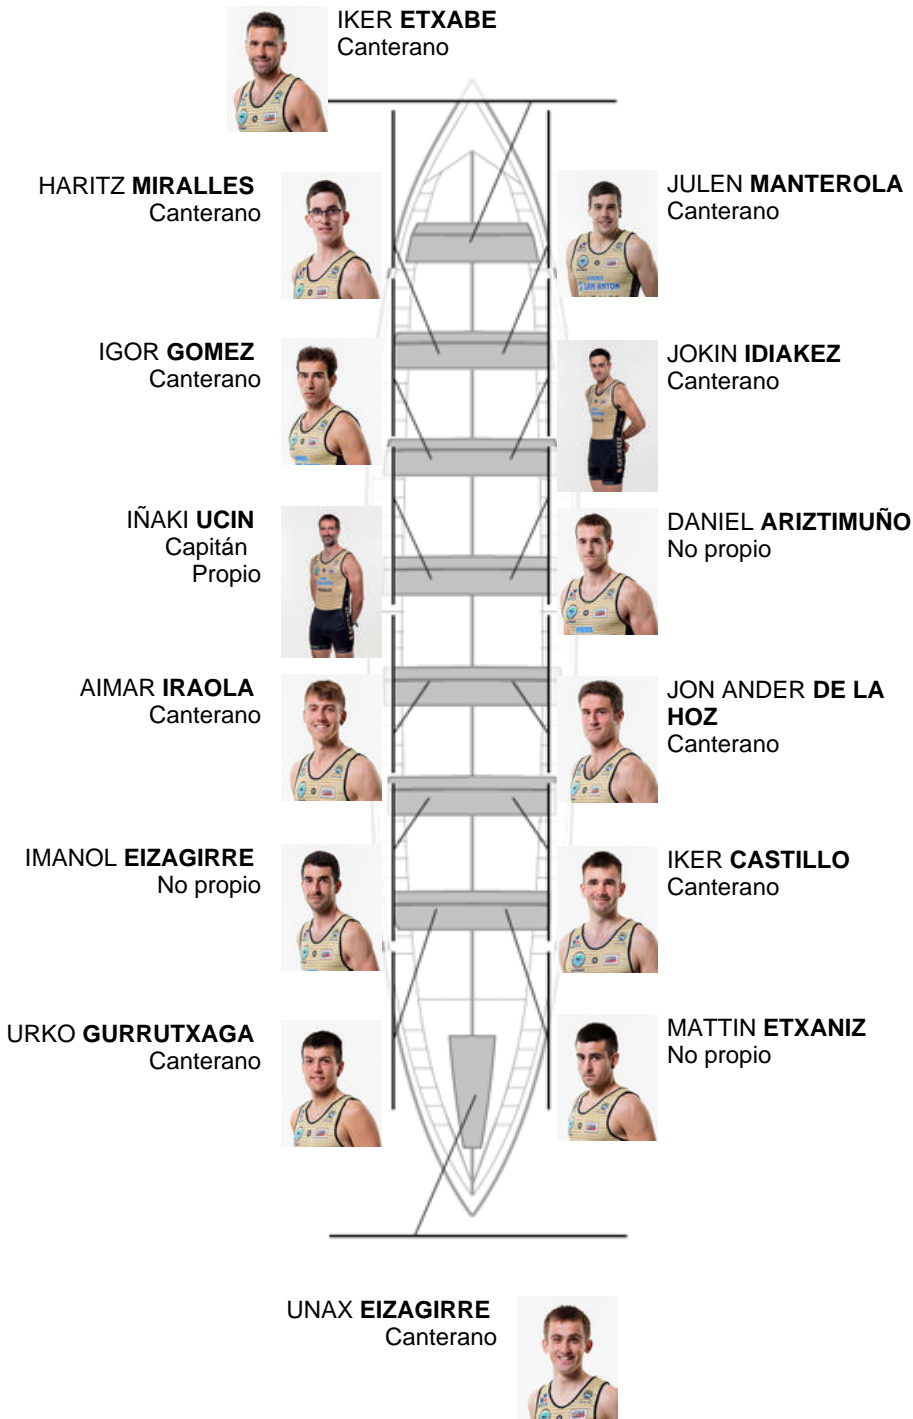

	Club	Tempo	A favor	%	Puntos
8	GETARIA	20:19,42	00:24.16	102.02%	5

Adestrador  
ION  
LARRAÑAGA

Delegado  
ANDER  
BASURTO LETE

Firma e sello

### Suplentes

Remeiro  
JOSE ANDER  
SEBASTIAN  
Canterano

Canteirás:10

Propios: 1

Non propio: 3