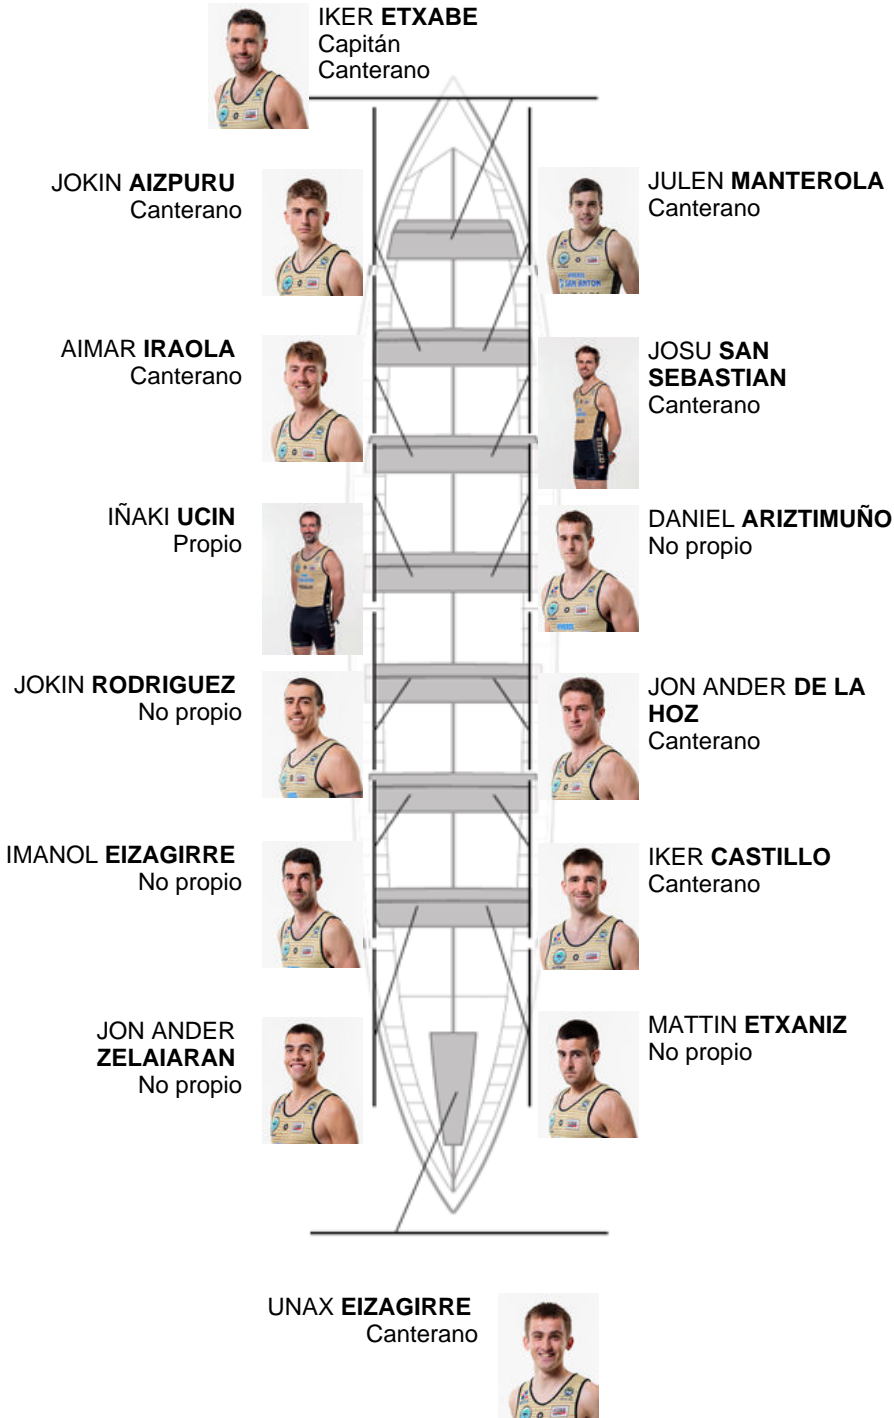

	Club	Tempo	A favor	%	Puntos
9	GETARIA	20:20,60	00:34.58	102.91%	4

Adestrador
ION
LARRAÑAGA

Delegado
ANDER
BASURTO LETE

Firma e sello

Suplentes

Remeiro
~~BERNABE~~
~~BERNABE~~
Canterano

Canteirás:8
Propios: 1
Non propio: 5