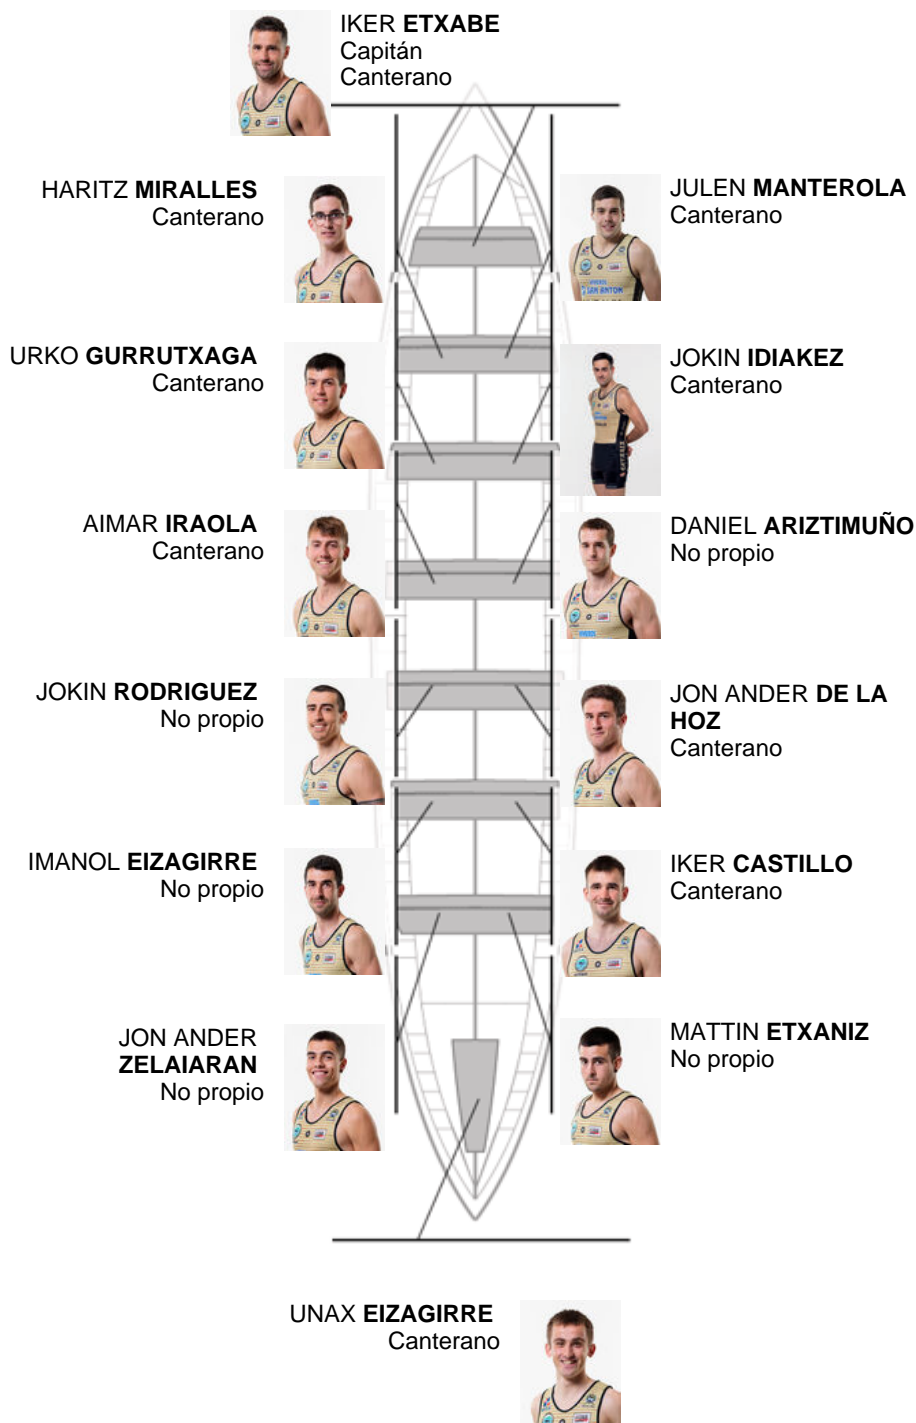

	Club	Tempo	A favor	%	Puntos
6	GETARIA	21:20,82	00:45.50	103.68%	7

Adestrador
ION LARRAÑAGA

Delegado
XABIER GOIKOETXEA MANTEROLA

Firma e sello

Suplentes

Remeiro
~~ION LARRAÑAGA~~
~~SEBASTIAN CANTERANO~~
SEBASTIAN CANTERANO
Canterano