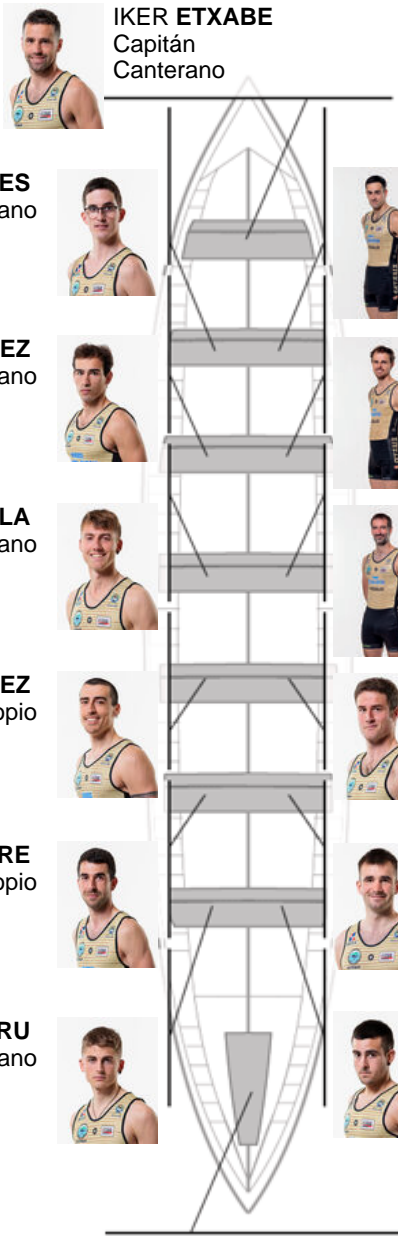

	Club	Tempo	A favor	%	Puntos
11	GETARIA	20:03,60	00:40.40	103.47%	2

Adestrador
ION
LARRAÑAGA

Delegado
XABIER
GOIKOETXEA
MANTEROLA

Firma e sello

Suplentes

Remeiro
~~XABIER~~
~~LARRAÑAGA~~
Canterano

IKER ETXABE
Capitán
Canterano

HARITZ MIRALLES
Canterano

JOKIN IDIAKEZ
Canterano

IGOR GOMEZ
Canterano

JOSU SAN SEBASTIAN
Canterano

AIMAR IRAOLA
Canterano

IÑAKI UCIN
Propio

JOKIN RODRIGUEZ
No propio

JON ANDER DE LA HOZ
Canterano