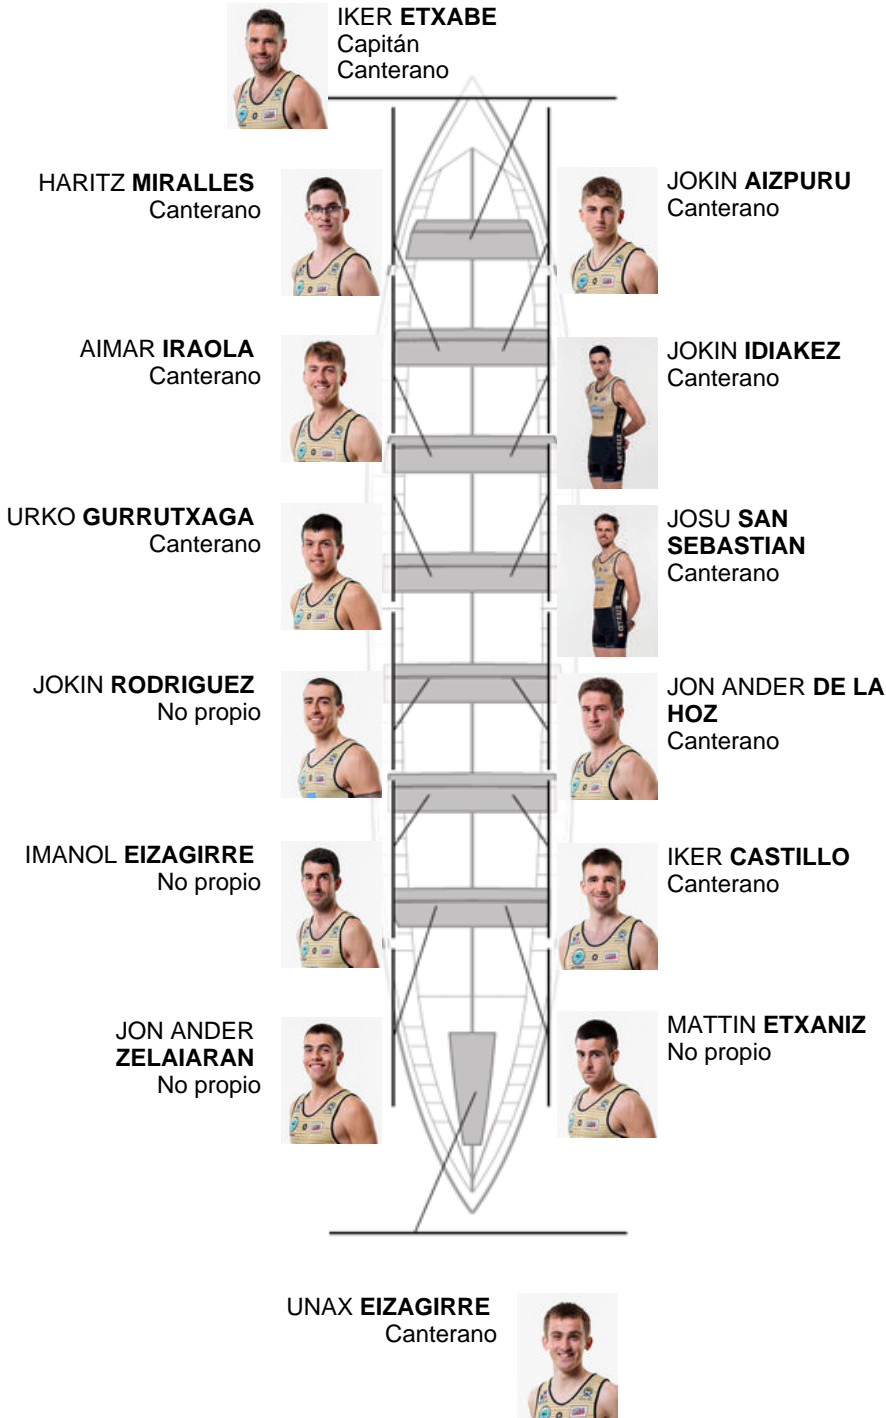

Club	Tempo	A favor	%	Puntos
6	GETARIA	20:50,96	00:21.00	101.70%	7

Firma e sello

Suplentes

Canteirás:10

Propios:

Non propio: 4